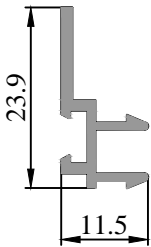

39 0100 18
0.746 kg/m

39 1503 30
0.711 kg/m.

39 1603 00
0.158 kg/m

39 1604 00
0.191 kg/m

39 1605 00
0.129 kg/m

39 1606 00
0.180 kg/m

39 1202 00
0.679 kg/m

39 1201 00
0.523 kg/m

39 1203 00
0.843 kg/m

39 1301 00
1.061 kg/m.

39 1302 00
1.071 kg/m.

39 1303 00
0.897 kg/m.

39 0302 16
0.676 kg/m

39 0301 16
0.932 kg/m

39 0303 15
0.142 kg/m

90 3632 00
0.341 kg/m.

39 0601 00
0.241 kg/m

39 0603 00
0.133 kg/m

39 0319 00
3.199 kg/m

90 1310 00
4.483 kg/m.

11 0058 40
0.824 kg/m.

39 0602 00
1.919 kg/m

39 1607 00
1.489 kg/m

39 1609 00
0.329 kg/m

DETAY 5

DETAY 6

DETAY 7

PROFİL KODU	KÖŞE TAKOZU	KESİM ÖLÇÜSÜ (mm)
39 1301 00	39 1901 00	15.5 - 28.6
39 1302 00	39 1901 00	7.3 - 28.3
39 1303 00	39 1902 00	22 - 28.6

DETAY 8

GIYDIRME CEPHE FİTİLLER	
F1F	
F3F	
F4F	
F5F	
P1	