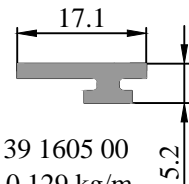

39 0100 18
0.746 kg/m

39 1503 30
0.711 kg/m.

39 1603 00
0.158 kg/m

39 1604 00
0.191 kg/m

39 1605 00
0.129 kg/m

39 1606 00
0.180 kg/m

39 1202 00
0.679 kg/m

39 1201 00
0.523 kg/m

39 1203 00
0.843 kg/m

39 1301 00
1.061 kg/m.

39 1302 00
1.071 kg/m.

39 1303 00
0.897 kg/m.

39 0302 16
0.676 kg/m

39 0301 16
0.932 kg/m

39 0303 15
0.142 kg/m

90 3632 00
0.341 kg/m.

39 0601 00
0.241 kg/m

39 0603 00
0.133 kg/m

39 0319 00
3.199 kg/m

90 1310 00
4.483 kg/m.

11 0058 40
0.824 kg/m.

39 0602 00
1.919 kg/m

39 1607 00
1.489 kg/m

39 1609 00
0.329 kg/m

DETAY 5

DETAY 6

DETAY 7

PROFİL KODU	KÖŞE TAKOZU	KESİM ÖLÇÜSÜ (mm)
39 1301 00	39 1901 00	15.5 - 28.6
39 1302 00	39 1901 00	7.3 - 28.3
39 1303 00	39 1902 00	22 - 28.6

DETAY 8

GIYDIRME CEPHE FİTİLLER	
F1F	
F3F	
F4F	
F5F	
P1	