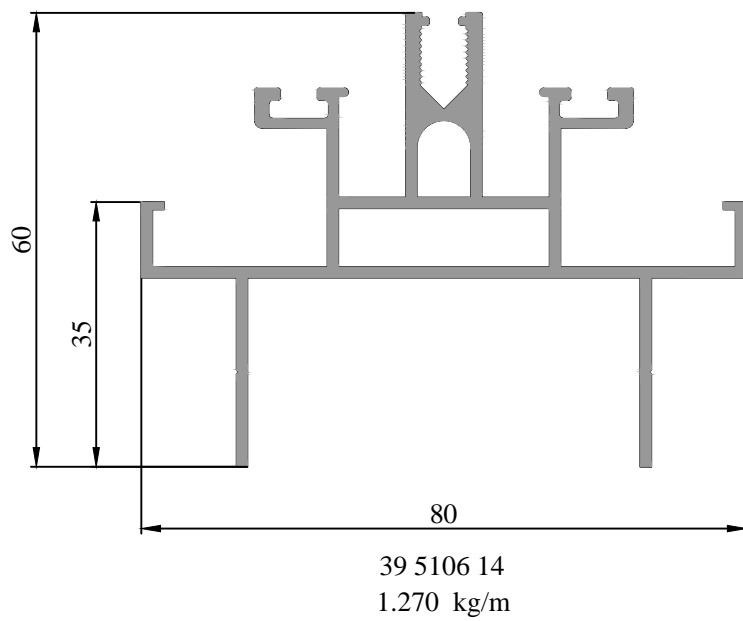

39 0100 18
0.746 kg/m

39 1503 30
0.711 kg/m.

39 1603 00
0.158 kg/m

39 1604 00
0.191 kg/m

39 1605 00
0.129 kg/m

39 1606 00
0.180 kg/m

39 1202 00
0.679 kg/m

39 1201 00
0.523 kg/m

DETAY 5

DETAY 6

DETAY 7

PROFİL KODU	KÖŞE TAKOZU	KESİM ÖLÇÜSÜ (mm)
39 1301 00	39 1901 00	15.5 - 28.6
39 1302 00	39 1901 00	7.3 - 28.3
39 1303 00	39 1902 00	22 - 28.6

DETAY 8

GIYDIRME CEPHE FİTİLLER	
F1F	
F3F	
F4F	
F5F	
P1	