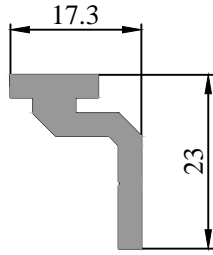

39 0100 18
0.746 kg/m

39 1503 30
0.711 kg/m.

39 1603 00
0.158 kg/m

39 1604 00
0.191 kg/m

39 1605 00
0.129 kg/m

39 1606 00
0.180 kg/m

39 1202 00
0.679 kg/m

39 1201 00
0.523 kg/m

39 1203 00
0.843 kg/m

39 1301 00
1.061 kg/m.

39 1302 00
1.071 kg/m.

39 1303 00
0.897 kg/m.

39 0302 16
0.676 kg/m

39 0301 16
0.932 kg/m

39 0303 15
0.142 kg/m

90 3632 00
0.341 kg/m.

39 0601 00
0.241 kg/m

39 0603 00
0.133 kg/m

39 0319 00
3.199 kg/m

90 1310 00
4.483 kg/m.

11 0058 40
0.824 kg/m.

39 0602 00
1.919 kg/m

39 1607 00
1.489 kg/m

39 1609 00
0.329 kg/m

DETAY 5

DETAY 6

DETAY 7

PROFİL KODU	KÖŞE TAKOZU	KESİM ÖLÇÜSÜ (mm)
39 1301 00	39 1901 00	15.5 - 28.6
39 1302 00	39 1901 00	7.3 - 28.3
39 1303 00	39 1902 00	22 - 28.6

DETAY 8

GIYDIRME CEPHE FİTİLLER	
F1F	
F3F	
F4F	
F5F	
P1	