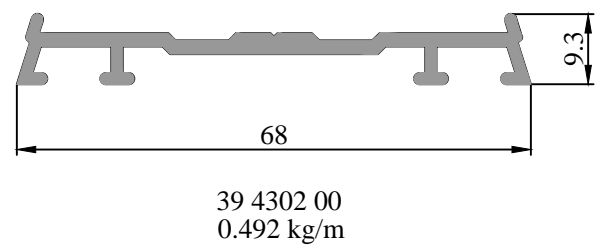

DETAY 5

DETAY 6

DETAY 7

PROFİL KODU	KÖŞE TAKOZU	KESİM ÖLÇÜSÜ (mm)
39 1301 00	39 1901 00	15.5 - 28.6
39 1302 00	39 1901 00	7.3 - 28.3
39 1303 00	39 1902 00	22 - 28.6

DETAY 8

GIYDIRME CEPHE FİTİLLER	
F1F	
F3F	
F4F	
F5F	
P1	