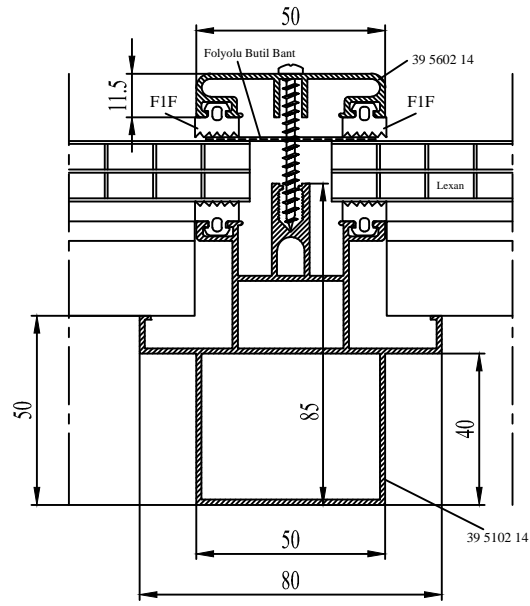

DETAY 5

DETAY 6

DETAY 7

PROFİL KODU	KÖŞE TAKOZU	KESİM ÖLÇÜSÜ (mm)
39 1301 00	39 1901 00	15.5 - 28.6
39 1302 00	39 1901 00	7.3 - 28.3
39 1303 00	39 1902 00	22 - 28.6

DETAY 8

GIYDIRME CEPHE FİTİLLER	
F1F	
F3F	
F4F	
F5F	
P1	

39 5602 14
0.473 kg/m

39 5102 14
1.639 kg/m

39 5105 14
1.270 kg/m

39 5104 14
1.905 kg/m

GIYDIRME CEPHE
FİTİLLER

F1F