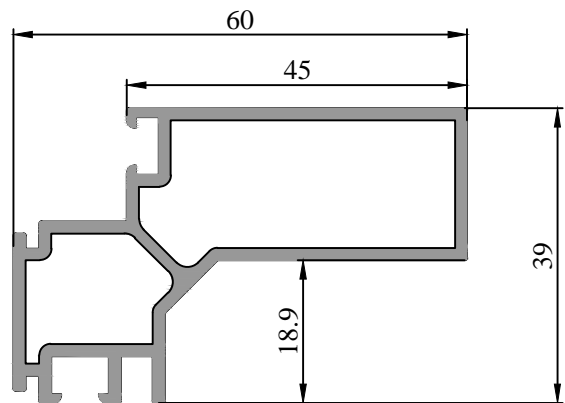

39 0100 18
0.746 kg/m

39 1503 30
0.711 kg/m.

39 1603 00
0.158 kg/m

39 1604 00
0.191 kg/m

39 1605 00
0.129 kg/m

39 1606 00
0.180 kg/m

39 1202 00
0.679 kg/m

39 1201 00
0.523 kg/m

39 1203 00
0.843 kg/m

39 1301 00
1.061 kg/m.

39 1302 00
1.071 kg/m.

39 1303 00
0.897 kg/m.

39 0302 16
0.676 kg/m

39 0301 16
0.932 kg/m

39 0303 15
0.142 kg/m

90 3632 00
0.341 kg/m.

39 0601 00
0.241 kg/m

39 0603 00
0.133 kg/m

39 0319 00
3.199 kg/m

90 1310 00
4.483 kg/m.

11 0058 40
0.824 kg/m.

39 0602 00
1.919 kg/m

39 1607 00
1.489 kg/m

39 1609 00
0.329 kg/m

DETAY 5

DETAY 6

DETAY 7

PROFİL KODU	KÖŞE TAKOZU	KESİM ÖLÇÜSÜ (mm)
39 1301 00	39 1901 00	15.5 - 28.6
39 1302 00	39 1901 00	7.3 - 28.3
39 1303 00	39 1902 00	22 - 28.6

DETAY 8

GIYDIRME CEPHE FİTİLLER	
F1F	
F3F	
F4F	
F5F	
P1	