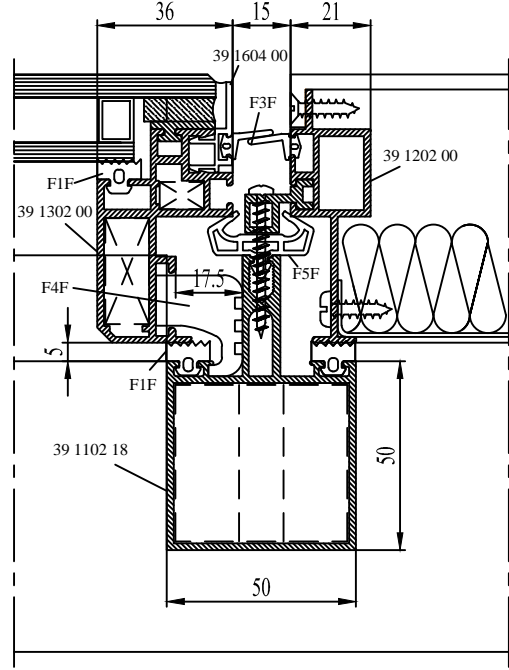

DETAY 5

DETAY 6

DETAY 7

PROFİL KODU	KÖŞE TAKOZU	KESİM ÖLÇÜSÜ (mm)
39 1301 00	39 1901 00	15.5 - 28.6
39 1302 00	39 1901 00	7.3 - 28.3
39 1303 00	39 1902 00	22 - 28.6

DETAY 8

GIYDIRME CEPHE FİTİLLER	
F1F	
F3F	
F4F	
F5F	
P1	