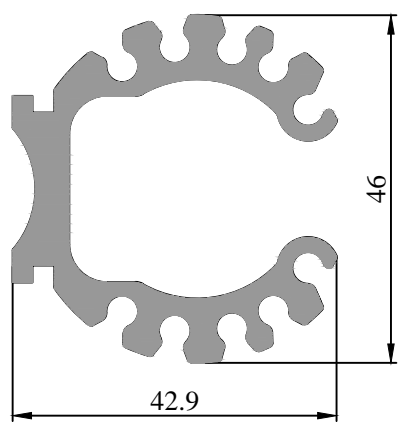

39 0100 18
0.746 kg/m

39 1503 30
0.711 kg/m.

39 1603 00
0.158 kg/m

39 1604 00
0.191 kg/m

39 1605 00
0.129 kg/m

39 1606 00
0.180 kg/m

39 1202 00
0.679 kg/m

39 1201 00
0.523 kg/m

39 1203 00
0.843 kg/m

39 1301 00
1.061 kg/m.

39 1302 00
1.071 kg/m.

39 1303 00
0.897 kg/m.

39 0302 16
0.676 kg/m

39 0301 16
0.932 kg/m

39 0303 15
0.142 kg/m

90 3632 00
0.341 kg/m.

39 0601 00
0.241 kg/m

39 0603 00
0.133 kg/m

39 0319 00
3.199 kg/m

90 1310 00
4.483 kg/m.

11 0058 40
0.824 kg/m.

39 0602 00
1.919 kg/m

39 1607 00
1.489 kg/m

39 1609 00
0.329 kg/m

DETAY 5

DETAY 6

DETAY 7

PROFİL KODU	KÖŞE TAKOZU	KESİM ÖLÇÜSÜ (mm)
39 1301 00	39 1901 00	15.5 - 28.6
39 1302 00	39 1901 00	7.3 - 28.3
39 1303 00	39 1902 00	22 - 28.6

DETAY 8

GIYDIRME CEPHE FİTİLLER	
F1F	
F3F	
F4F	
F5F	
P1	