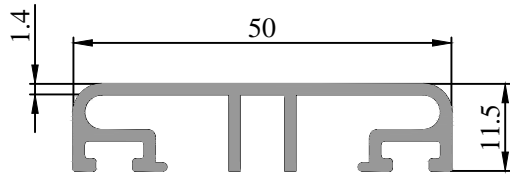

DETAY 5

DETAY 6

DETAY 7

PROFİL KODU	KÖŞE TAKOZU	KESİM ÖLÇÜSÜ (mm)
39 1301 00	39 1901 00	15.5 - 28.6
39 1302 00	39 1901 00	7.3 - 28.3
39 1303 00	39 1902 00	22 - 28.6

DETAY 8

GIYDIRME CEPHE FİTİLLER	
F1F	
F3F	
F4F	
F5F	
P1	