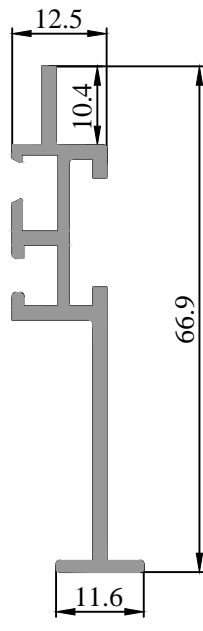

39 0100 18
0.746 kg/m

39 1503 30
0.711 kg/m.

39 1603 00
0.158 kg/m

39 1604 00
0.191 kg/m

39 1605 00
0.129 kg/m

39 1606 00
0.180 kg/m

39 1202 00
0.679 kg/m

39 1201 00
0.523 kg/m

39 1203 00
0.843 kg/m

39 1301 00
1.061 kg/m.

39 1302 00
1.071 kg/m.

39 1303 00
0.897 kg/m.

39 0302 16
0.676 kg/m

39 0301 16
0.932 kg/m

39 0303 15
0.142 kg/m

90 3632 00
0.341 kg/m.

39 0601 00
0.241 kg/m

39 0603 00
0.133 kg/m

39 0319 00
3.199 kg/m

90 1310 00
4.483 kg/m.

11 0058 40
0.824 kg/m.

39 0602 00
1.919 kg/m

39 1607 00
1.489 kg/m

39 1609 00
0.329 kg/m

DETAY 5

DETAY 6

DETAY 7

PROFİL KODU	KÖŞE TAKOZU	KESİM ÖLÇÜSÜ (mm)
39 1301 00	39 1901 00	15.5 - 28.6
39 1302 00	39 1901 00	7.3 - 28.3
39 1303 00	39 1902 00	22 - 28.6

DETAY 8

GIYDIRME CEPHE FİTİLLER	
F1F	
F3F	
F4F	
F5F	
P1	