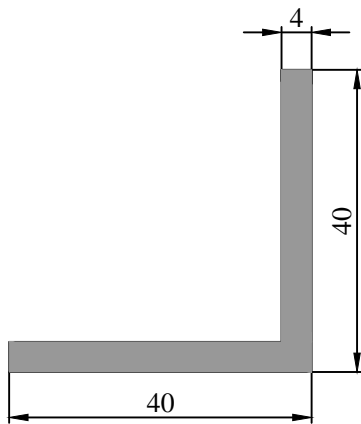

39 0100 18
0.746 kg/m

39 1503 30
0.711 kg/m.

39 1603 00
0.158 kg/m

39 1604 00
0.191 kg/m

39 1605 00
0.129 kg/m

39 1606 00
0.180 kg/m

39 1202 00
0.679 kg/m

39 1201 00
0.523 kg/m

39 1203 00
0.843 kg/m

39 1301 00
1.061 kg/m.

39 1302 00
1.071 kg/m.

39 1303 00
0.897 kg/m.

39 0302 16
0.676 kg/m

39 0301 16
0.932 kg/m

39 0303 15
0.142 kg/m

90 3632 00
0.341 kg/m.

39 0601 00
0.241 kg/m

39 0603 00
0.133 kg/m

39 0319 00
3.199 kg/m

90 1310 00
4.483 kg/m.

11 0058 40
0.824 kg/m.

39 0602 00
1.919 kg/m

39 1607 00
1.489 kg/m

39 1609 00
0.329 kg/m

DETAY 5

DETAY 6

DETAY 7

PROFİL KODU	KÖŞE TAKOZU	KESİM ÖLÇÜSÜ (mm)
39 1301 00	39 1901 00	15.5 - 28.6
39 1302 00	39 1901 00	7.3 - 28.3
39 1303 00	39 1902 00	22 - 28.6

DETAY 8

GIYDIRME CEPHE FİTİLLER	
F1F	
F3F	
F4F	
F5F	
P1	