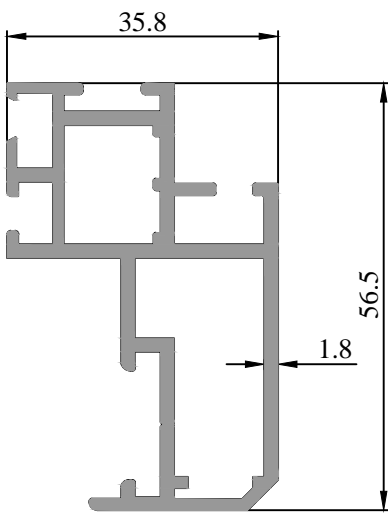

39 0100 18
0.746 kg/m

39 1503 30
0.711 kg/m.

39 1603 00
0.158 kg/m

39 1604 00
0.191 kg/m

39 1605 00
0.129 kg/m

39 1606 00
0.180 kg/m

39 1202 00
0.679 kg/m

39 1201 00
0.523 kg/m

39 1203 00
0.843 kg/m

39 1301 00
1.061 kg/m.

39 1302 00
1.071 kg/m.

39 1303 00
0.897 kg/m.

39 0302 16
0.676 kg/m

39 0301 16
0.932 kg/m

39 0303 15
0.142 kg/m

90 3632 00
0.341 kg/m.

39 0601 00
0.241 kg/m

39 0603 00
0.133 kg/m

39 0319 00
3.199 kg/m

90 1310 00
4.483 kg/m.

11 0058 40
0.824 kg/m.

39 0602 00
1.919 kg/m

39 1607 00
1.489 kg/m

39 1609 00
0.329 kg/m

DETAY 5

DETAY 6

DETAY 7

PROFİL KODU	KÖŞE TAKOZU	KESİM ÖLÇÜSÜ (mm)
39 1301 00	39 1901 00	15.5 - 28.6
39 1302 00	39 1901 00	7.3 - 28.3
39 1303 00	39 1902 00	22 - 28.6

DETAY 8

GIYDIRME CEPHE FİTİLLER	
F1F	
F3F	
F4F	
F5F	
P1	