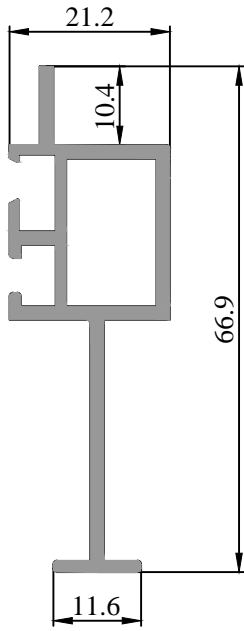

39 0100 18
0.746 kg/m

39 1503 30
0.711 kg/m.

39 1603 00
0.158 kg/m

39 1604 00
0.191 kg/m

39 1605 00
0.129 kg/m

39 1606 00
0.180 kg/m

39 1202 00
0.679 kg/m

39 1201 00
0.523 kg/m

39 1203 00
0.843 kg/m

39 1301 00
1.061 kg/m.

39 1302 00
1.071 kg/m.

39 1303 00
0.897 kg/m.

39 0302 16
0.676 kg/m

39 0301 16
0.932 kg/m

39 0303 15
0.142 kg/m

90 3632 00
0.341 kg/m.

39 0601 00
0.241 kg/m

39 0603 00
0.133 kg/m

39 0319 00
3.199 kg/m

90 1310 00
4.483 kg/m.

11 0058 40
0.824 kg/m.

39 0602 00
1.919 kg/m

39 1607 00
1.489 kg/m

39 1609 00
0.329 kg/m

DETAY 5

DETAY 6

DETAY 7

PROFİL KODU	KÖŞE TAKOZU	KESİM ÖLÇÜSÜ (mm)
39 1301 00	39 1901 00	15.5 - 28.6
39 1302 00	39 1901 00	7.3 - 28.3
39 1303 00	39 1902 00	22 - 28.6

DETAY 8

GIYDIRME CEPHE FİTİLLER	
F1F	
F3F	
F4F	
F5F	
P1	