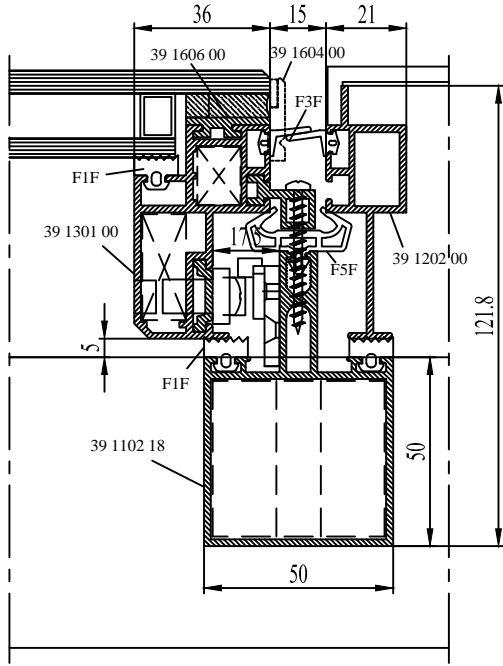

39 1608 00
1.856 kg/m

39 1901 00
3.324 kg/m

39 1902 00
3.672 kg/m

F1G	
F2G	
F3G	

DETAIL 1

DETAIL 2

DETAIL 3

DETAIL 4

DETAY 5

DETAY 6

DETAY 7

PROFİL KODU	KÖŞE TAKOZU	KESİM ÖLÇÜSÜ (mm)
39 1301 00	39 1901 00	15.5 - 28.6
39 1302 00	39 1901 00	7.3 - 28.3
39 1303 00	39 1902 00	22 - 28.6

DETAY 8

GIYDIRME CEPHE FİTİLLER	
F1F	
F3F	
F4F	
F5F	
P1	