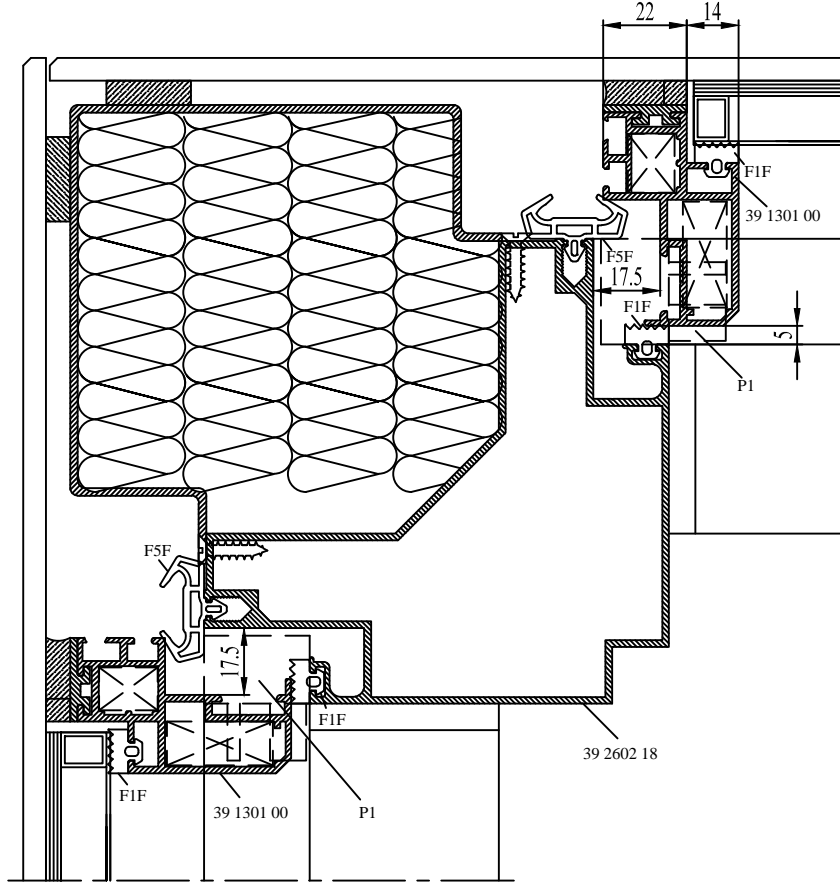

DETAY 5

DETAY 6

DETAY 7

PROFİL KODU	KÖŞE TAKOZU	KESİM ÖLÇÜSÜ (mm)
39 1301 00	39 1901 00	15.5 - 28.6
39 1302 00	39 1901 00	7.3 - 28.3
39 1303 00	39 1902 00	22 - 28.6

DETAY 8

GIYDIRME CEPHE FİTİLLER	
F1F	
F3F	
F4F	
F5F	
P1	