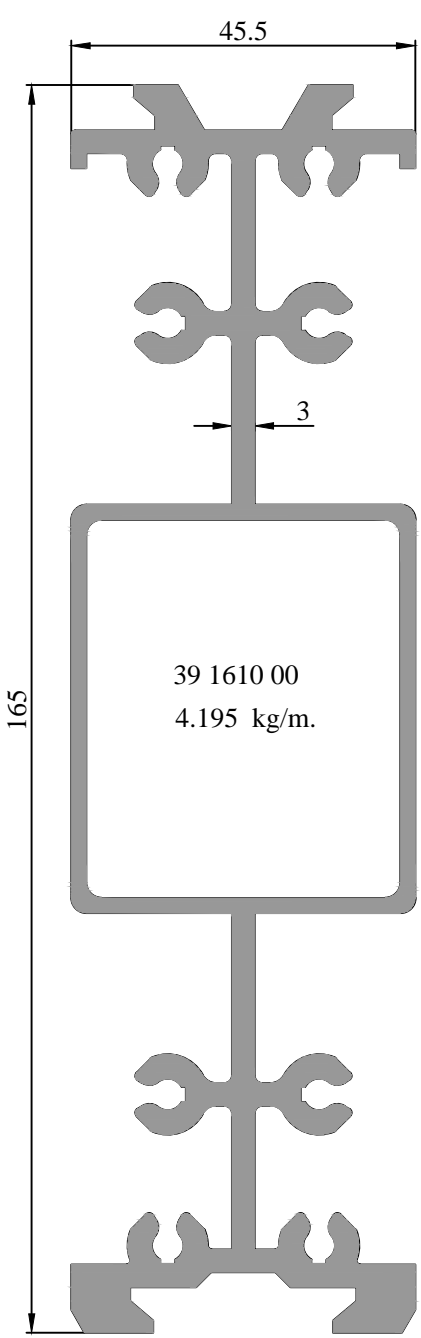

39 0100 18
0.746 kg/m

39 1503 30
0.711 kg/m.

39 1603 00
0.158 kg/m

39 1604 00
0.191 kg/m

39 1605 00
0.129 kg/m

39 1606 00
0.180 kg/m

39 1202 00
0.679 kg/m

39 1201 00
0.523 kg/m

39 1203 00
0.843 kg/m

39 1301 00
1.061 kg/m.

39 1302 00
1.071 kg/m.

39 1303 00
0.897 kg/m.

39 0302 16
0.676 kg/m

39 0301 16
0.932 kg/m

39 0303 15
0.142 kg/m

90 3632 00
0.341 kg/m.

39 0601 00
0.241 kg/m

39 0603 00
0.133 kg/m

39 0319 00
3.199 kg/m

90 1310 00
4.483 kg/m.

11 0058 40
0.824 kg/m.

39 0602 00
1.919 kg/m

39 1607 00
1.489 kg/m

39 1609 00
0.329 kg/m

DETAY 5

DETAY 6

DETAY 7

PROFİL KODU	KÖŞE TAKOZU	KESİM ÖLÇÜSÜ (mm)
39 1301 00	39 1901 00	15.5 - 28.6
39 1302 00	39 1901 00	7.3 - 28.3
39 1303 00	39 1902 00	22 - 28.6

DETAY 8

GIYDIRME CEPHE FİTİLLER	
F1F	
F3F	
F4F	
F5F	
P1	