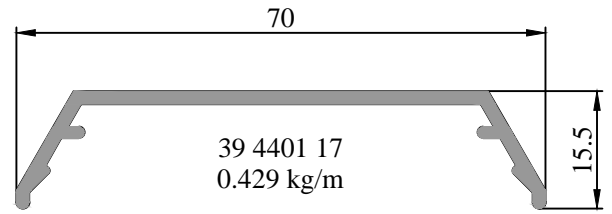

DETAY 5

DETAY 6

DETAY 7

PROFİL KODU	KÖŞE TAKOZU	KESİM ÖLÇÜSÜ (mm)
39 1301 00	39 1901 00	15.5 - 28.6
39 1302 00	39 1901 00	7.3 - 28.3
39 1303 00	39 1902 00	22 - 28.6

DETAY 8

GIYDIRME CEPHE FİTİLLER	
F1F	
F3F	
F4F	
F5F	
P1	