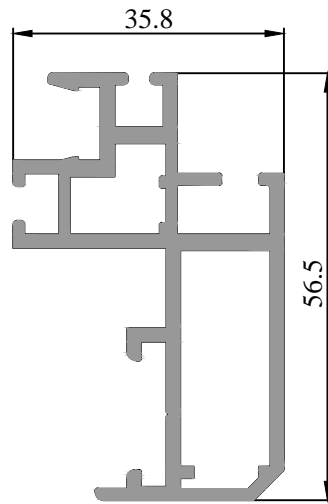

39 0100 18
0.746 kg/m

39 1503 30
0.711 kg/m.

39 1603 00
0.158 kg/m

39 1604 00
0.191 kg/m

39 1605 00
0.129 kg/m

39 1606 00
0.180 kg/m

39 1202 00
0.679 kg/m

39 1201 00
0.523 kg/m

39 1203 00
0.843 kg/m

39 1301 00
1.061 kg/m.

39 1302 00
1.071 kg/m.

39 1303 00
0.897 kg/m.

39 0302 16
0.676 kg/m

39 0301 16
0.932 kg/m

39 0303 15
0.142 kg/m

90 3632 00
0.341 kg/m.

39 0601 00
0.241 kg/m

39 0603 00
0.133 kg/m

39 0319 00
3.199 kg/m

90 1310 00
4.483 kg/m.

11 0058 40
0.824 kg/m.

39 0602 00
1.919 kg/m

39 1607 00
1.489 kg/m

39 1609 00
0.329 kg/m

DETAY 5

DETAY 6

DETAY 7

PROFİL KODU	KÖŞE TAKOZU	KESİM ÖLÇÜSÜ (mm)
39 1301 00	39 1901 00	15.5 - 28.6
39 1302 00	39 1901 00	7.3 - 28.3
39 1303 00	39 1902 00	22 - 28.6

DETAY 8

GIYDIRME CEPHE FİTİLLER	
F1F	
F3F	
F4F	
F5F	
P1	