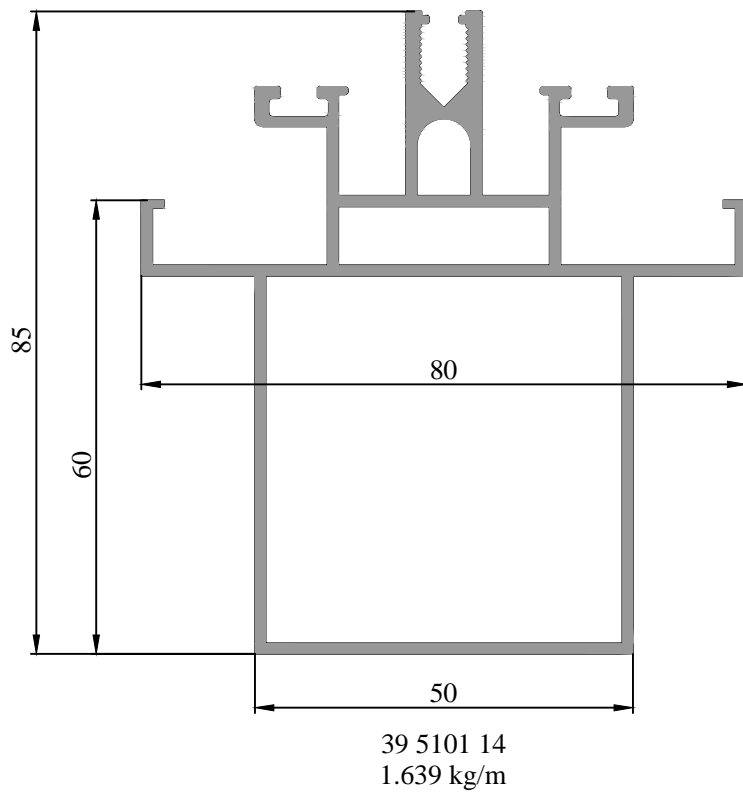

DETAY 5

DETAY 6

DETAY 7

PROFİL KODU	KÖŞE TAKOZU	KESİM ÖLÇÜSÜ (mm)
39 1301 00	39 1901 00	15.5 - 28.6
39 1302 00	39 1901 00	7.3 - 28.3
39 1303 00	39 1902 00	22 - 28.6

DETAY 8

GIYDIRME CEPHE FİTİLLER	
F1F	
F3F	
F4F	
F5F	
P1	