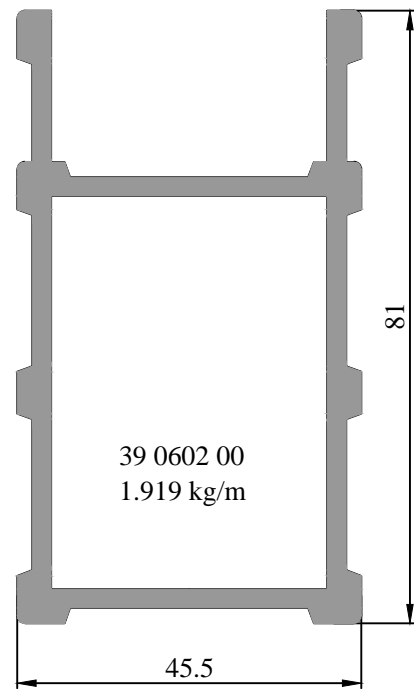

39 0100 18
0.746 kg/m

39 1503 30
0.711 kg/m.

39 1603 00
0.158 kg/m

39 1604 00
0.191 kg/m

39 1605 00
0.129 kg/m

39 1606 00
0.180 kg/m

39 1202 00
0.679 kg/m

39 1201 00
0.523 kg/m

39 1203 00
0.843 kg/m

39 1301 00
1.061 kg/m.

39 1302 00
1.071 kg/m.

39 1303 00
0.897 kg/m.

39 0302 16
0.676 kg/m

39 0301 16
0.932 kg/m

39 0303 15
0.142 kg/m

90 3632 00
0.341 kg/m.

39 0601 00
0.241 kg/m

39 0603 00
0.133 kg/m

39 0319 00
3.199 kg/m

90 1310 00
4.483 kg/m.

11 0058 40
0.824 kg/m.

39 0602 00
1.919 kg/m

39 1607 00
1.489 kg/m

39 1609 00
0.329 kg/m

DETAY 5

DETAY 6

DETAY 7

PROFİL KODU	KÖŞE TAKOZU	KESİM ÖLÇÜSÜ (mm)
39 1301 00	39 1901 00	15.5 - 28.6
39 1302 00	39 1901 00	7.3 - 28.3
39 1303 00	39 1902 00	22 - 28.6

DETAY 8

GIYDIRME CEPHE FİTİLLER	
F1F	
F3F	
F4F	
F5F	
P1	