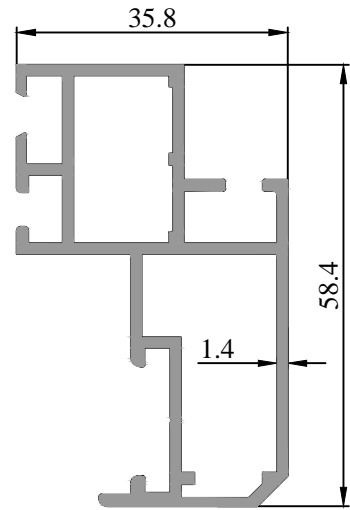

39 0100 18
0.746 kg/m

39 1503 30
0.711 kg/m.

39 1603 00
0.158 kg/m

39 1604 00
0.191 kg/m

39 1605 00
0.129 kg/m

39 1606 00
0.180 kg/m

39 1202 00
0.679 kg/m

39 1201 00
0.523 kg/m

39 1203 00
0.843 kg/m

39 1301 00
1.061 kg/m.

39 1302 00
1.071 kg/m.

39 1303 00
0.897 kg/m.

39 0302 16
0.676 kg/m

39 0301 16
0.932 kg/m

39 0303 15
0.142 kg/m

90 3632 00
0.341 kg/m.

39 0601 00
0.241 kg/m

39 0603 00
0.133 kg/m

39 0319 00
3.199 kg/m

90 1310 00
4.483 kg/m.

11 0058 40
0.824 kg/m.

39 0602 00
1.919 kg/m

39 1607 00
1.489 kg/m

39 1609 00
0.329 kg/m

DETAY 5

DETAY 6

DETAY 7

PROFİL KODU	KÖŞE TAKOZU	KESİM ÖLÇÜSÜ (mm)
39 1301 00	39 1901 00	15.5 - 28.6
39 1302 00	39 1901 00	7.3 - 28.3
39 1303 00	39 1902 00	22 - 28.6

DETAY 8

GIYDIRME CEPHE FİTİLLER	
F1F	
F3F	
F4F	
F5F	
P1	