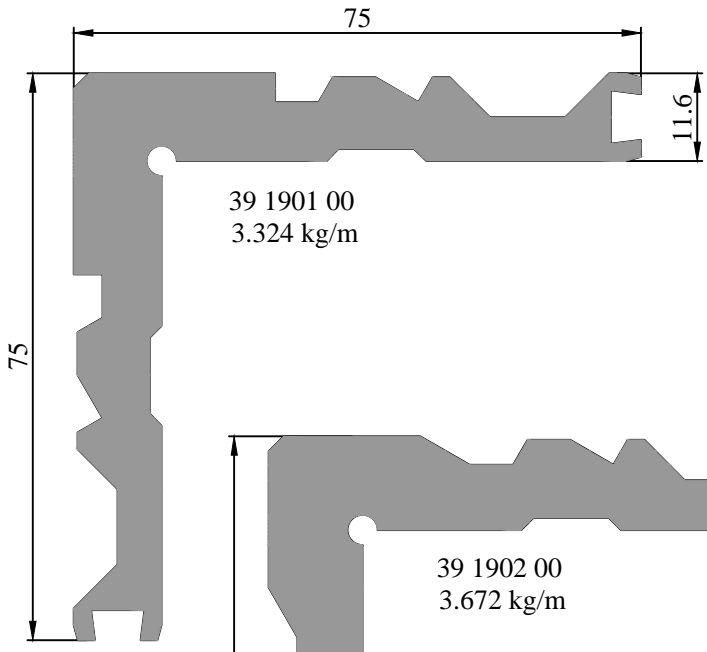

39 1902 00
3.672 kg/m

39 1901 00
3.324 kg/m