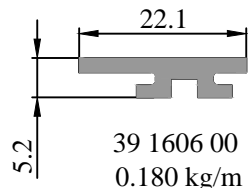

39 0100 18
0.746 kg/m

39 1503 30
0.711 kg/m.

39 1603 00
0.158 kg/m

39 1604 00
0.191 kg/m

39 1605 00
0.129 kg/m

39 1606 00
0.180 kg/m

39 1202 00
0.679 kg/m

39 1201 00
0.523 kg/m

39 1203 00
0.843 kg/m

39 1301 00
1.061 kg/m.

39 1302 00
1.071 kg/m.

39 1303 00
0.897 kg/m.

39 0302 16
0.676 kg/m

39 0301 16
0.932 kg/m

39 0303 15
0.142 kg/m

90 3632 00
0.341 kg/m.

39 0601 00
0.241 kg/m

39 0603 00
0.133 kg/m

39 0319 00
3.199 kg/m

90 1310 00
4.483 kg/m.

11 0058 40
0.824 kg/m.

39 0602 00
1.919 kg/m

39 1607 00
1.489 kg/m

39 1609 00
0.329 kg/m

DETAY 5

DETAY 6

DETAY 7

PROFİL KODU	KÖŞE TAKOZU	KESİM ÖLÇÜSÜ (mm)
39 1301 00	39 1901 00	15.5 - 28.6
39 1302 00	39 1901 00	7.3 - 28.3
39 1303 00	39 1902 00	22 - 28.6

DETAY 8

GIYDIRME CEPHE FİTİLLER	
F1F	
F3F	
F4F	
F5F	
P1	