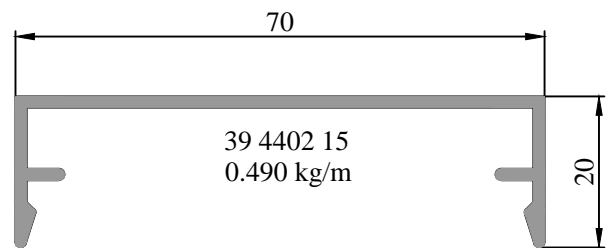

DETAY 5

DETAY 6

DETAY 7

PROFİL KODU	KÖŞE TAKOZU	KESİM ÖLÇÜSÜ (mm)
39 1301 00	39 1901 00	15.5 - 28.6
39 1302 00	39 1901 00	7.3 - 28.3
39 1303 00	39 1902 00	22 - 28.6

DETAY 8

GIYDIRME CEPHE FİTİLLER	
F1F	
F3F	
F4F	
F5F	
P1	