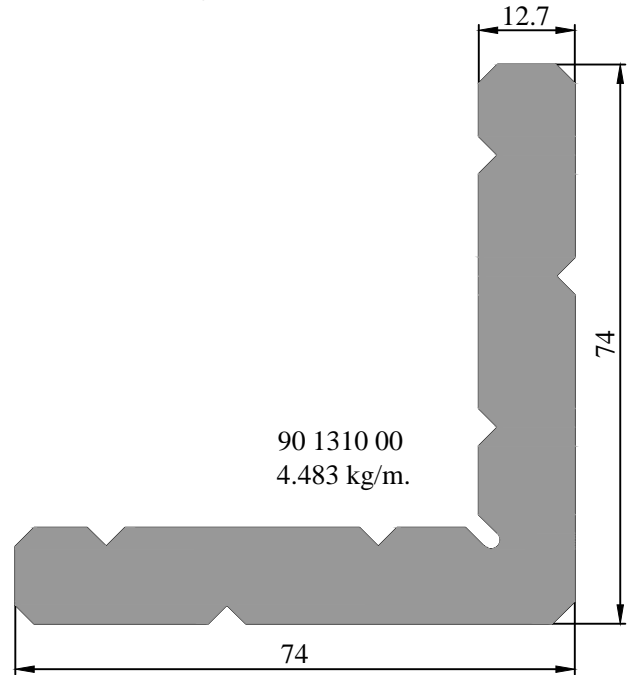

39 0100 18
0.746 kg/m

39 1503 30
0.711 kg/m.

39 1603 00
0.158 kg/m

39 1604 00
0.191 kg/m

39 1605 00
0.129 kg/m

39 1606 00
0.180 kg/m

39 1202 00
0.679 kg/m

39 1201 00
0.523 kg/m

39 1203 00
0.843 kg/m

39 1301 00
1.061 kg/m.

39 1302 00
1.071 kg/m.

39 1303 00
0.897 kg/m.

39 0302 16
0.676 kg/m

39 0301 16
0.932 kg/m

39 0303 15
0.142 kg/m

90 3632 00
0.341 kg/m.

39 0601 00
0.241 kg/m

39 0603 00
0.133 kg/m

39 0319 00
3.199 kg/m

90 1310 00
4.483 kg/m.

11 0058 40
0.824 kg/m.

39 0602 00
1.919 kg/m

39 1607 00
1.489 kg/m

39 1609 00
0.329 kg/m

DETAY 5

DETAY 6

DETAY 7

PROFİL KODU	KÖŞE TAKOZU	KESİM ÖLÇÜSÜ (mm)
39 1301 00	39 1901 00	15.5 - 28.6
39 1302 00	39 1901 00	7.3 - 28.3
39 1303 00	39 1902 00	22 - 28.6

DETAY 8

GIYDIRME CEPHE FİTİLLER	
F1F	
F3F	
F4F	
F5F	
P1	