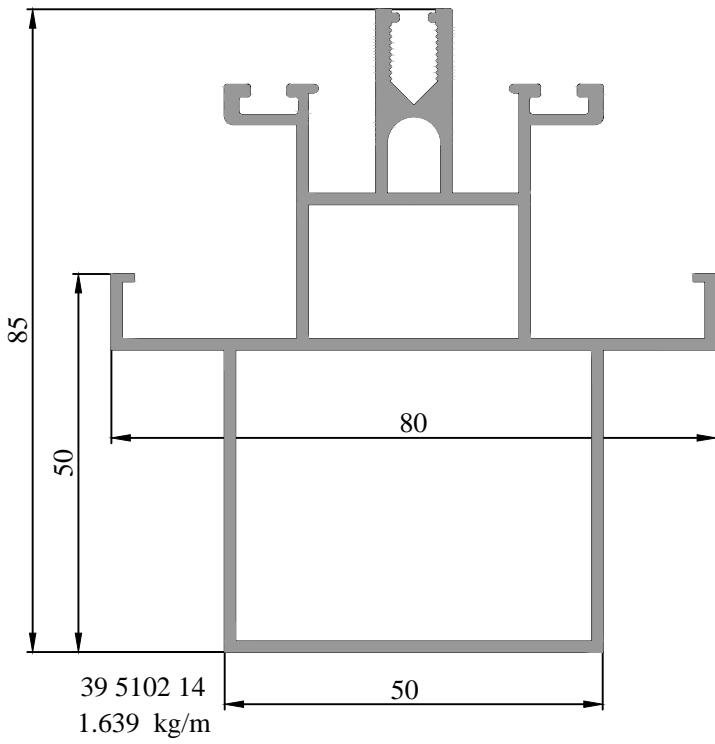

39 5602 14
0.473 kg/m

39 5102 14
1.639 kg/m