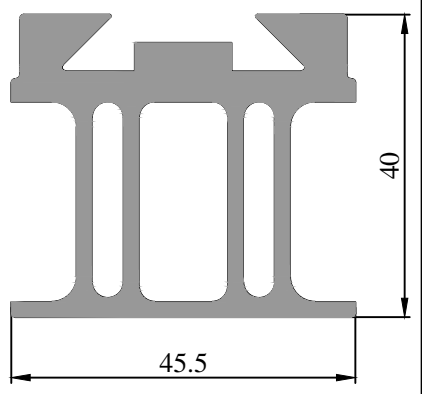

39 1203 00
0.843 kg/m

39 1301 00
1.061 kg/m.

39 1302 00
1.071 kg/m.

39 1303 00
0.897 kg/m.

39 0302 16
0.676 kg/m

39 0301 16
0.932 kg/m

39 0303 15
0.142 kg/m

90 3632 00
0.341 kg/m.

39 0601 00
0.241 kg/m

39 0603 00
0.133 kg/m

39 0319 00
3.199 kg/m

90 1310 00
4.483 kg/m.

11 0058 40
0.824 kg/m.

39 0602 00
1.919 kg/m

39 1607 00
1.489 kg/m

39 1609 00
0.329 kg/m

DETAY 5

DETAY 6

DETAY 7

PROFİL KODU	KÖŞE TAKOZU	KESİM ÖLÇÜSÜ (mm)
39 1301 00	39 1901 00	15.5 - 28.6
39 1302 00	39 1901 00	7.3 - 28.3
39 1303 00	39 1902 00	22 - 28.6

DETAY 8

GIYDIRME CEPHE FİTİLLER	
F1F	
F3F	
F4F	
F5F	
P1	