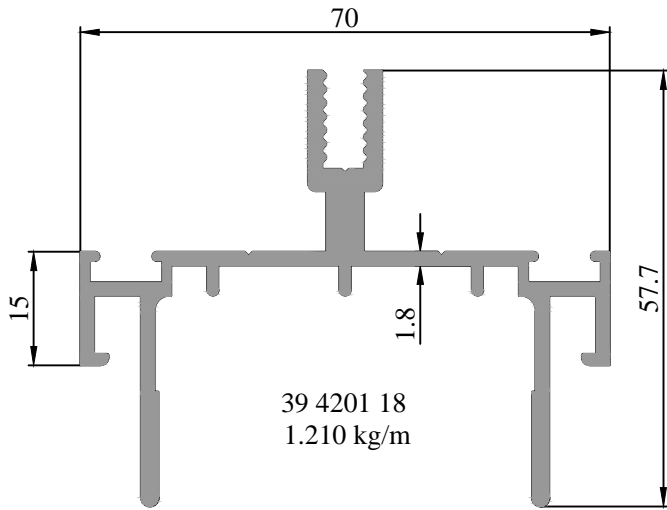

DETAY 5

DETAY 6

DETAY 7

PROFİL KODU	KÖŞE TAKOZU	KESİM ÖLÇÜSÜ (mm)
39 1301 00	39 1901 00	15.5 - 28.6
39 1302 00	39 1901 00	7.3 - 28.3
39 1303 00	39 1902 00	22 - 28.6

DETAY 8

GIYDIRME CEPHE FİTİLLER	
F1F	
F3F	
F4F	
F5F	
P1	