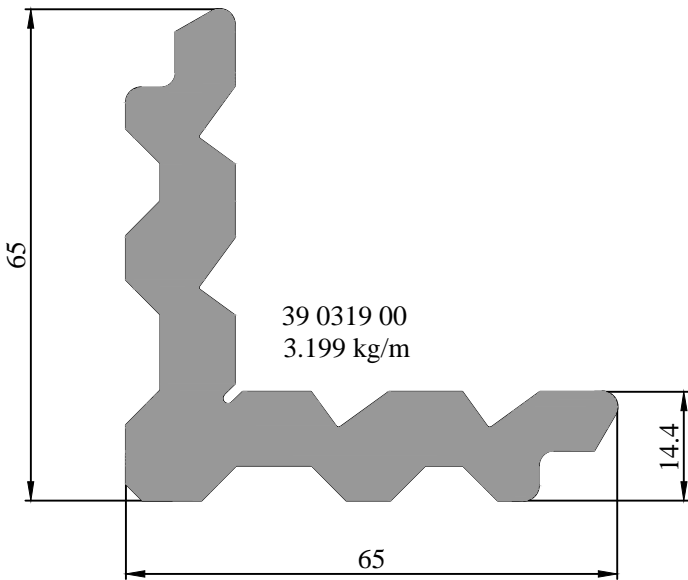

39 0100 18
0.746 kg/m

39 1503 30
0.711 kg/m.

39 1603 00
0.158 kg/m

39 1604 00
0.191 kg/m

39 1605 00
0.129 kg/m

39 1606 00
0.180 kg/m

39 1202 00
0.679 kg/m

39 1201 00
0.523 kg/m

39 1203 00
0.843 kg/m

39 1301 00
1.061 kg/m.

39 1302 00
1.071 kg/m.

39 1303 00
0.897 kg/m.

39 0302 16
0.676 kg/m

39 0301 16
0.932 kg/m

39 0303 15
0.142 kg/m

90 3632 00
0.341 kg/m.

39 0601 00
0.241 kg/m

39 0603 00
0.133 kg/m

39 0319 00
3.199 kg/m

90 1310 00
4.483 kg/m.

11 0058 40
0.824 kg/m.

39 0602 00
1.919 kg/m

39 1607 00
1.489 kg/m

39 1609 00
0.329 kg/m

DETAY 5

DETAY 6

DETAY 7

PROFİL KODU	KÖŞE TAKOZU	KESİM ÖLÇÜSÜ (mm)
39 1301 00	39 1901 00	15.5 - 28.6
39 1302 00	39 1901 00	7.3 - 28.3
39 1303 00	39 1902 00	22 - 28.6

DETAY 8

GIYDIRME CEPHE FİTİLLER	
F1F	
F3F	
F4F	
F5F	
P1	