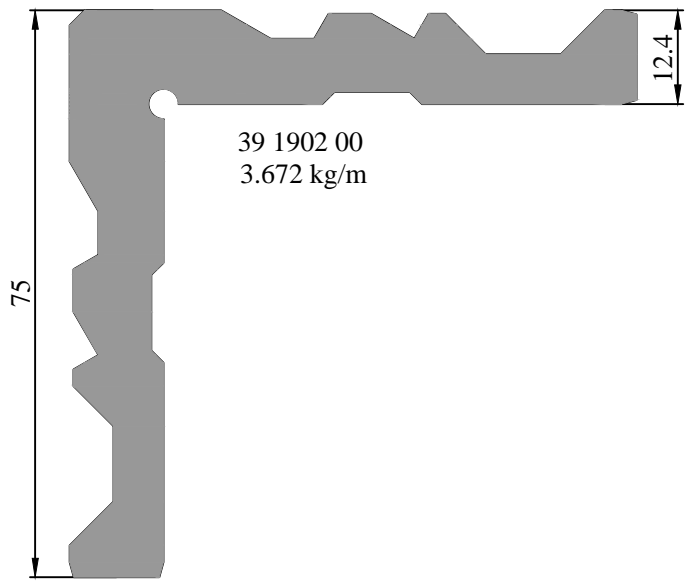

39 1902 00
3.672 kg/m