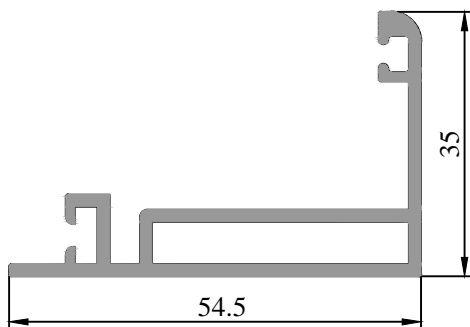

39 0100 18
0.746 kg/m

39 1503 30
0.711 kg/m.

39 1603 00
0.158 kg/m

39 1604 00
0.191 kg/m

39 1605 00
0.129 kg/m

39 1606 00
0.180 kg/m

39 1202 00
0.679 kg/m

39 1201 00
0.523 kg/m

39 1203 00
0.843 kg/m

39 1301 00
1.061 kg/m.

39 1302 00
1.071 kg/m.

39 1303 00
0.897 kg/m.

39 0302 16
0.676 kg/m

39 0301 16
0.932 kg/m

39 0303 15
0.142 kg/m

90 3632 00
0.341 kg/m.

39 0601 00
0.241 kg/m

39 0603 00
0.133 kg/m

39 0319 00
3.199 kg/m

90 1310 00
4.483 kg/m.

11 0058 40
0.824 kg/m.

39 0602 00
1.919 kg/m

39 1607 00
1.489 kg/m

39 1609 00
0.329 kg/m

DETAY 5

DETAY 6

DETAY 7

PROFİL KODU	KÖŞE TAKOZU	KESİM ÖLÇÜSÜ (mm)
39 1301 00	39 1901 00	15.5 - 28.6
39 1302 00	39 1901 00	7.3 - 28.3
39 1303 00	39 1902 00	22 - 28.6

DETAY 8

GIYDIRME CEPHE FİTİLLER	
F1F	
F3F	
F4F	
F5F	
P1	