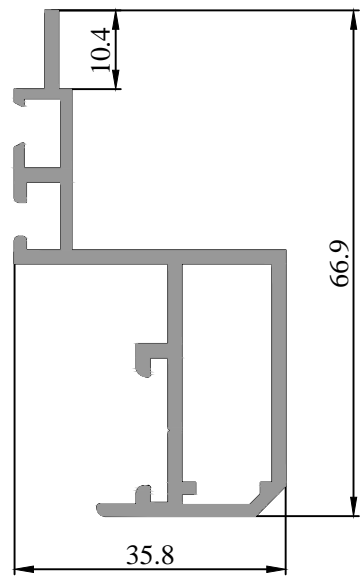

39 0100 18
0.746 kg/m

39 1503 30
0.711 kg/m.

39 1603 00
0.158 kg/m

39 1604 00
0.191 kg/m

39 1605 00
0.129 kg/m

39 1606 00
0.180 kg/m

39 1202 00
0.679 kg/m

39 1201 00
0.523 kg/m

39 1203 00
0.843 kg/m

39 1301 00
1.061 kg/m.

39 1302 00
1.071 kg/m.

39 1303 00
0.897 kg/m.

39 0302 16
0.676 kg/m

39 0301 16
0.932 kg/m

39 0303 15
0.142 kg/m

90 3632 00
0.341 kg/m.

39 0601 00
0.241 kg/m

39 0603 00
0.133 kg/m

39 0319 00
3.199 kg/m

90 1310 00
4.483 kg/m.

11 0058 40
0.824 kg/m.

39 0602 00
1.919 kg/m

39 1607 00
1.489 kg/m

39 1609 00
0.329 kg/m

DETAY 5

DETAY 6

DETAY 7

PROFİL KODU	KÖŞE TAKOZU	KESİM ÖLÇÜSÜ (mm)
39 1301 00	39 1901 00	15.5 - 28.6
39 1302 00	39 1901 00	7.3 - 28.3
39 1303 00	39 1902 00	22 - 28.6

DETAY 8

GIYDIRME CEPHE FİTİLLER	
F1F	
F3F	
F4F	
F5F	
P1	