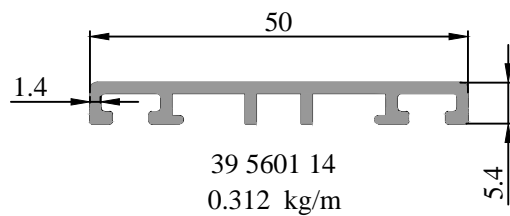

DETAY 5

DETAY 6

DETAY 7

PROFİL KODU	KÖŞE TAKOZU	KESİM ÖLÇÜSÜ (mm)
39 1301 00	39 1901 00	15.5 - 28.6
39 1302 00	39 1901 00	7.3 - 28.3
39 1303 00	39 1902 00	22 - 28.6

DETAY 8

GIYDIRME CEPHE FİTİLLER	
F1F	
F3F	
F4F	
F5F	
P1	