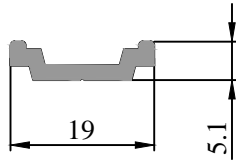

39 0100 18
0.746 kg/m

39 1503 30
0.711 kg/m.

39 1603 00
0.158 kg/m

39 1604 00
0.191 kg/m

39 1605 00
0.129 kg/m

39 1606 00
0.180 kg/m

39 1202 00
0.679 kg/m

39 1201 00
0.523 kg/m

39 1203 00
0.843 kg/m

39 1301 00
1.061 kg/m.

39 1302 00
1.071 kg/m.

39 1303 00
0.897 kg/m.

39 0302 16
0.676 kg/m

39 0301 16
0.932 kg/m

39 0303 15
0.142 kg/m

90 3632 00
0.341 kg/m.

39 0601 00
0.241 kg/m

39 0603 00
0.133 kg/m

39 0319 00
3.199 kg/m

90 1310 00
4.483 kg/m.

11 0058 40
0.824 kg/m.

39 0602 00
1.919 kg/m

39 1607 00
1.489 kg/m

39 1609 00
0.329 kg/m

DETAY 5

DETAY 6

DETAY 7

PROFİL KODU	KÖŞE TAKOZU	KESİM ÖLÇÜSÜ (mm)
39 1301 00	39 1901 00	15.5 - 28.6
39 1302 00	39 1901 00	7.3 - 28.3
39 1303 00	39 1902 00	22 - 28.6

DETAY 8

GIYDIRME CEPHE FİTİLLER	
F1F	
F3F	
F4F	
F5F	
P1	