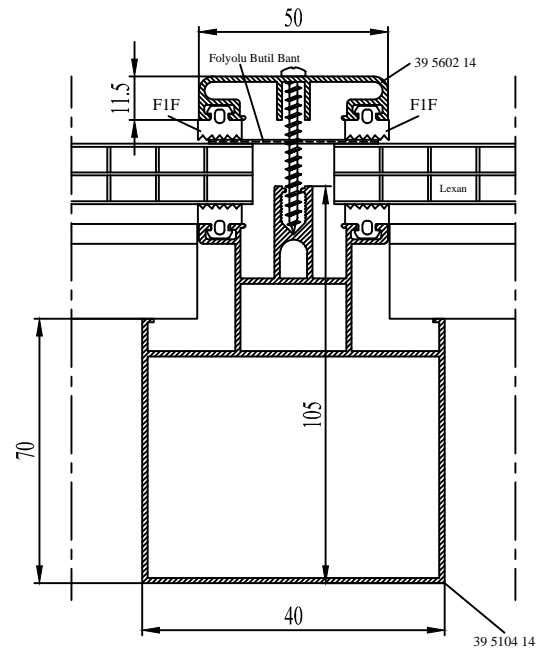

GIYDIRME CEPHE
FİTİLLER

F1F