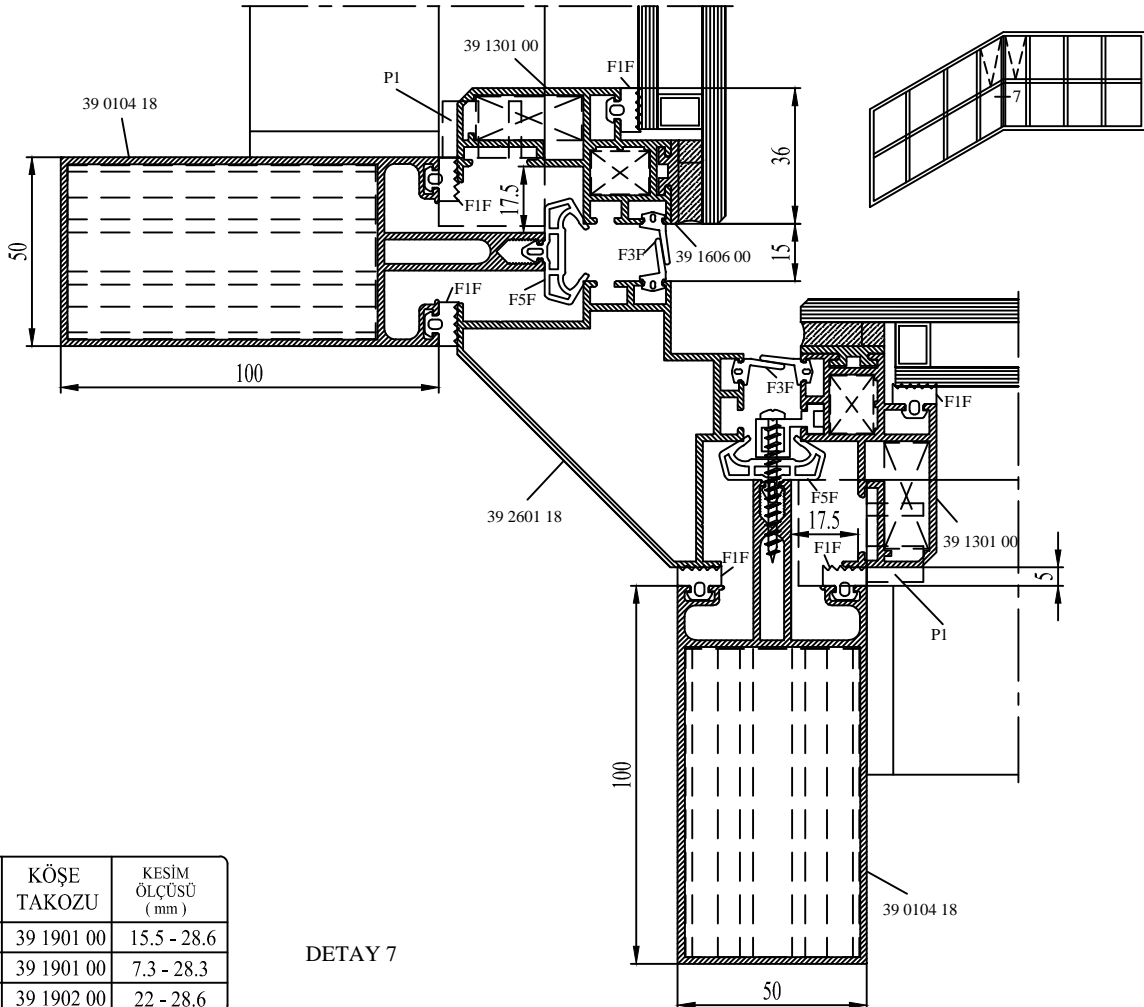

DETAY 5

DETAY 6

DETAY 7

PROFİL KODU	KÖŞE TAKOZU	KESİM ÖLÇÜSÜ (mm)
39 1301 00	39 1901 00	15.5 - 28.6
39 1302 00	39 1901 00	7.3 - 28.3
39 1303 00	39 1902 00	22 - 28.6

DETAY 8

GIYDIRME CEPHE FİTİLLER	
F1F	
F3F	
F4F	
F5F	
P1	