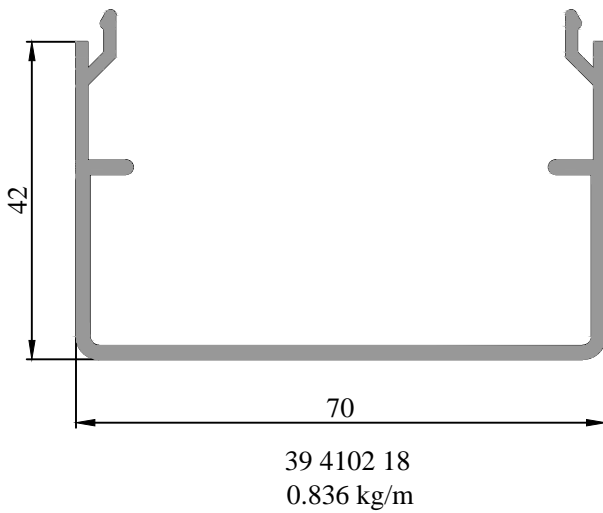

39 0100 18
0.746 kg/m

39 1503 30
0.711 kg/m.

39 1603 00
0.158 kg/m

39 1604 00
0.191 kg/m

39 1605 00
0.129 kg/m

39 1606 00
0.180 kg/m

39 1202 00
0.679 kg/m

39 1201 00
0.523 kg/m

39 1203 00
0.843 kg/m

39 1301 00
1.061 kg/m.

39 1302 00
1.071 kg/m.

39 1303 00
0.897 kg/m.

39 0302 16
0.676 kg/m

39 0301 16
0.932 kg/m

39 0303 15
0.142 kg/m

90 3632 00
0.341 kg/m.

DETAY 5

DETAY 6

DETAY 7

PROFİL KODU	KÖŞE TAKOZU	KESİM ÖLÇÜSÜ (mm)
39 1301 00	39 1901 00	15.5 - 28.6
39 1302 00	39 1901 00	7.3 - 28.3
39 1303 00	39 1902 00	22 - 28.6

DETAY 8

GIYDIRME CEPHE FİTİLLER	
F1F	
F3F	
F4F	
F5F	
P1	