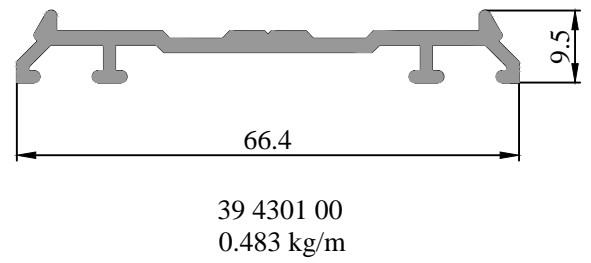

DETAY 5

DETAY 6

DETAY 7

PROFİL KODU	KÖŞE TAKOZU	KESİM ÖLÇÜSÜ (mm)
39 1301 00	39 1901 00	15.5 - 28.6
39 1302 00	39 1901 00	7.3 - 28.3
39 1303 00	39 1902 00	22 - 28.6

DETAY 8

GIYDIRME CEPHE FİTİLLER	
F1F	
F3F	
F4F	
F5F	
P1	