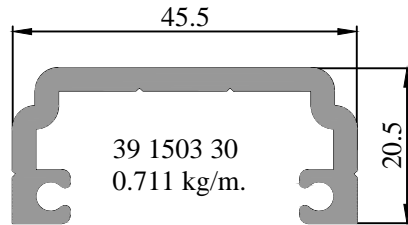

39 0100 18
0.746 kg/m

39 1503 30
0.711 kg/m.

39 1603 00
0.158 kg/m

39 1604 00
0.191 kg/m

39 1605 00
0.129 kg/m

39 1606 00
0.180 kg/m

39 1202 00
0.679 kg/m

39 1201 00
0.523 kg/m

39 1203 00
0.843 kg/m

39 1301 00
1.061 kg/m.

39 1302 00
1.071 kg/m.

39 1303 00
0.897 kg/m.

39 0302 16
0.676 kg/m

39 0301 16
0.932 kg/m

39 0303 15
0.142 kg/m

90 3632 00
0.341 kg/m.

39 0601 00
0.241 kg/m

39 0603 00
0.133 kg/m

39 0319 00
3.199 kg/m

90 1310 00
4.483 kg/m.

11 0058 40
0.824 kg/m.

39 0602 00
1.919 kg/m

39 1607 00
1.489 kg/m

39 1609 00
0.329 kg/m

DETAY 5

DETAY 6

DETAY 7

PROFİL KODU	KÖŞE TAKOZU	KESİM ÖLÇÜSÜ (mm)
39 1301 00	39 1901 00	15.5 - 28.6
39 1302 00	39 1901 00	7.3 - 28.3
39 1303 00	39 1902 00	22 - 28.6

DETAY 8

GIYDIRME CEPHE FİTİLLER	
F1F	
F3F	
F4F	
F5F	
P1	