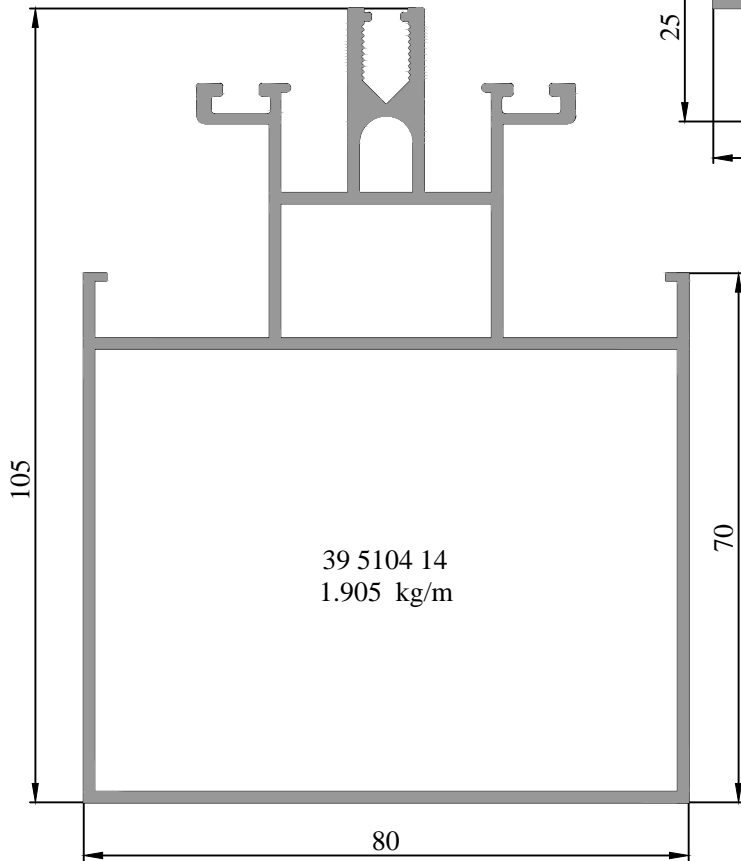

39 5104 14
1.905 kg/m