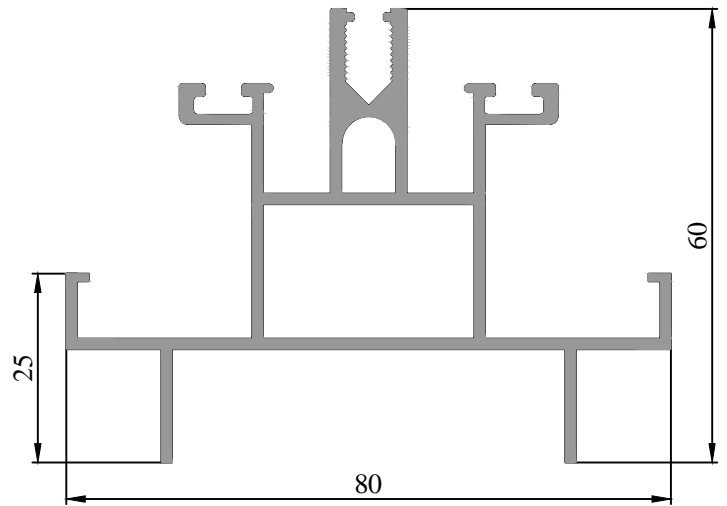

39 5105 14
1.270 kg/m