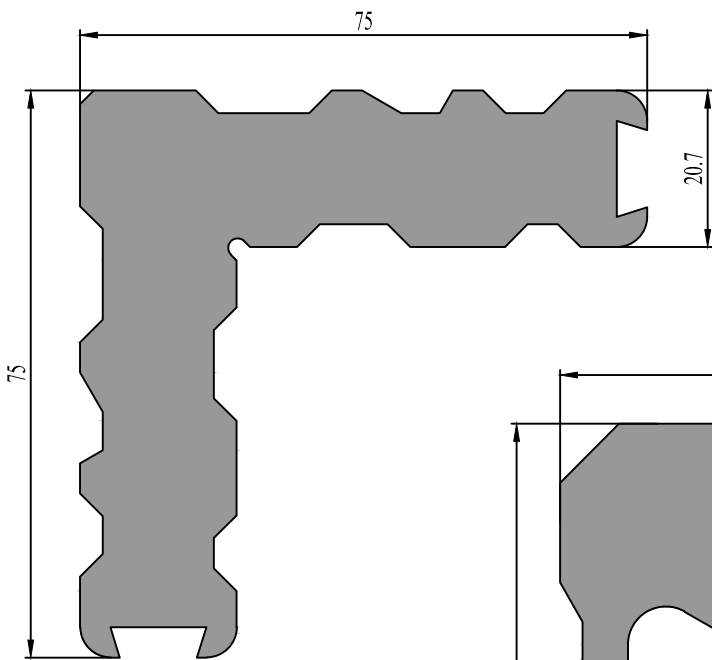

90 1310 00 : 4.483 kg/m

55 0901 00 : 6.132 kg/m