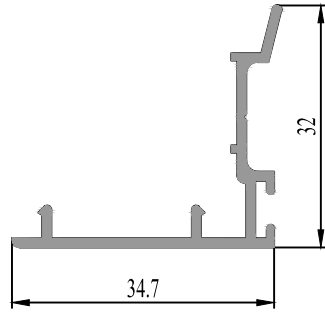

35 0611 12 : 0.648 kg/m

35 0620 15 : 1.111 kg/m

35 0612 12 : 0.614 kg/m

35 0621 15 : 0.716 kg/m

35 0624 12 : 0.549 kg/m

35 0614 12 : 0.159 kg/m

35 0625 12 : 0.159 kg/m

PROFİL KODU	KÖŞE TAKOZU	KESİM ÖLÇÜSÜ
35 0611 12	35 0607 00	64.3 mm
35 0620 15	35 0607 00	86.7 mm
35 0612 12	90 1310 00	26.3 mm
35 0621 15	35 0607 00	16.7 mm

35 0622 12 : 0.117 kg/m

35 0616 12 : 0.279 kg/m

35 0617 12 : 0.135 kg/m

35 0603 00 : 0.357 kg/m

35 0604 12 : 0.232 kg/m

35 0605 00 : 0.434 kg/m

35 0606 00 : 0.339 kg/m

35 0613 12 : 0.319 kg/m

35 0628 15 : 0.174 kg/m

35 0615 12 : 0.190 kg/m

35 0610 10 : 0.204 kg/m

35 0602 20 : 1.520 kg/m

35 0601 20 : 1.451 kg/m

35 0627 20 : 1.211 kg/m

35 0623 13 : 0.261 kg/m

35 0618 12 : 0.171 kg/m

35 0626 12 : 0.170 kg/m

35 0609 12 : 0.385 kg/m

35 0619 15 : 0.452 kg/m

35 0608 12 : 0.222 kg/m

PROFİL KODU	KÖŞE TAKOZU	KESİM ÖLÇÜSÜ
35 0602 20	55 0901 00	95.7 mm
35 0601 20	51 5063 00	40.7 mm

35 0607 00 : 0.538 kg/m