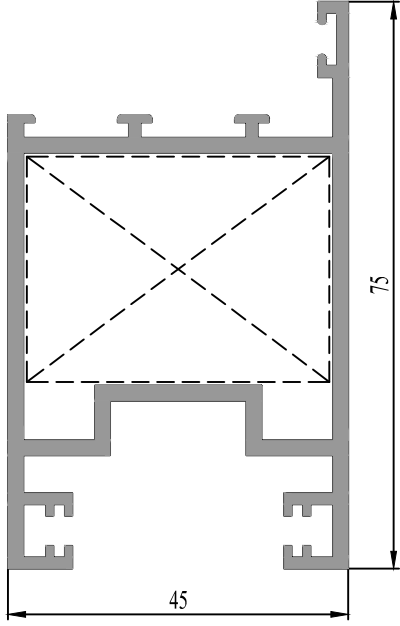

35 0601 20 : 1.451 kg/m