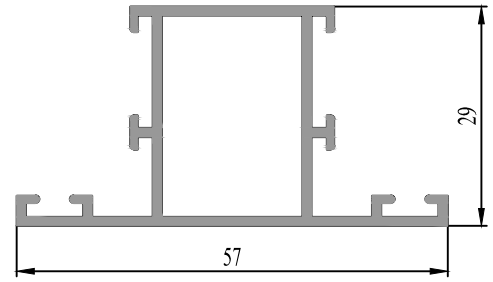

35 0611 12 : 0.648 kg/m

35 0620 15 : 1.111 kg/m

35 0612 12 : 0.614 kg/m

35 0621 15 : 0.716 kg/m

35 0624 12 : 0.549 kg/m

35 0614 12 : 0.159 kg/m

35 0625 12 : 0.159 kg/m

PROFİL KODU	KÖŞE TAKOZU	KESİM ÖLÇÜSÜ
35 0611 12	35 0607 00	64.3 mm
35 0620 15	35 0607 00	86.7 mm
35 0612 12	90 1310 00	26.3 mm
35 0621 15	35 0607 00	16.7 mm