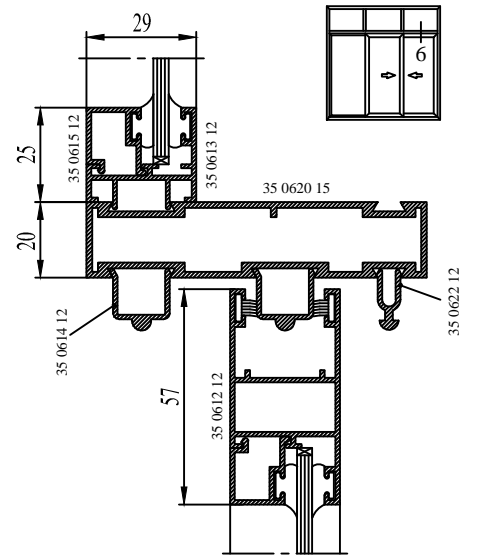

35 0626 12 : 0.170 kg/m

35 0609 12 : 0.385 kg/m

35 0619 15 : 0.452 kg/m

35 0608 12 : 0.222 kg/m

PROFİL KODU	KÖŞE TAKOZU	KESİM ÖLÇÜSÜ
35 0602 20	55 0901 00	95.7 mm
35 0601 20	51 5063 00	40.7 mm

35 0607 00 : 0.538 kg/m

90 1310 00 : 4.483 kg/m

55 0901 00 : 6.132 kg/m

51 5063 00 : 6.508 kg/m

DAR SÜRME SERİ

DETAY 1

DETAY 2

DETAY 3

DETAY 4

DETAY 5

DETAY 6

DETAY 7

DETAY 8

GENİŞ SÜRME SERİ

DETAY 1

DETAY 2

DETAY 3