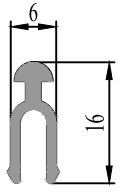

35 0611 12 : 0.648 kg/m

35 0620 15 : 1.111 kg/m

35 0612 12 : 0.614 kg/m

35 0621 15 : 0.716 kg/m

35 0624 12 : 0.549 kg/m

35 0614 12 : 0.159 kg/m

35 0625 12 : 0.159 kg/m

PROFİL KODU	KÖŞE TAKOZU	KESİM ÖLÇÜSÜ
35 0611 12	35 0607 00	64.3 mm
35 0620 15	35 0607 00	86.7 mm
35 0612 12	90 1310 00	26.3 mm
35 0621 15	35 0607 00	16.7 mm

35 0622 12 : 0.117 kg/m

35 0616 12 : 0.279 kg/m

35 0617 12 : 0.135 kg/m

35 0603 00 : 0.357 kg/m

35 0604 12 : 0.232 kg/m

35 0605 00 : 0.434 kg/m

35 0606 00 : 0.339 kg/m

35 0613 12 : 0.319 kg/m

35 0626 12 : 0.170 kg/m

35 0609 12 : 0.385 kg/m

35 0619 15 : 0.452 kg/m

35 0608 12 : 0.222 kg/m

PROFİL KODU	KÖŞE TAKOZU	KESİM ÖLÇÜSÜ
35 0602 20	55 0901 00	95.7 mm
35 0601 20	51 5063 00	40.7 mm

35 0607 00 : 0.538 kg/m