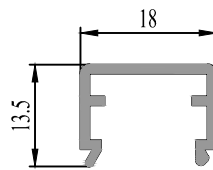

35 0611 12 : 0.648 kg/m

35 0620 15 : 1.111 kg/m

35 0612 12 : 0.614 kg/m

35 0621 15 : 0.716 kg/m

35 0624 12 : 0.549 kg/m

35 0614 12 : 0.159 kg/m

35 0625 12 : 0.159 kg/m

PROFİL KODU	KÖŞE TAKOZU	KESİM ÖLÇÜSÜ
35 0611 12	35 0607 00	64.3 mm
35 0620 15	35 0607 00	86.7 mm
35 0612 12	90 1310 00	26.3 mm
35 0621 15	35 0607 00	16.7 mm

35 0626 12 : 0.170 kg/m

35 0609 12 : 0.385 kg/m

35 0619 15 : 0.452 kg/m

35 0608 12 : 0.222 kg/m

PROFİL KODU	KÖŞE TAKOZU	KESİM ÖLÇÜSÜ
35 0602 20	55 0901 00	95.7 mm
35 0601 20	51 5063 00	40.7 mm

35 0607 00 : 0.538 kg/m