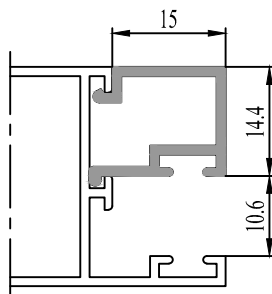

35 0615 12 : 0.190 kg/m