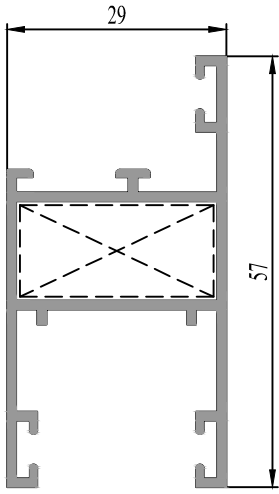

35 0611 12 : 0.648 kg/m

35 0620 15 : 1.111 kg/m

35 0612 12 : 0.614 kg/m

35 0621 15 : 0.716 kg/m

35 0624 12 : 0.549 kg/m

35 0614 12 : 0.159 kg/m

35 0625 12 : 0.159 kg/m

PROFİL KODU	KÖŞE TAKOZU	KESİM ÖLÇÜSÜ
35 0611 12	35 0607 00	64.3 mm
35 0620 15	35 0607 00	86.7 mm
35 0612 12	90 1310 00	26.3 mm
35 0621 15	35 0607 00	16.7 mm

35 0626 12 : 0.170 kg/m

35 0609 12 : 0.385 kg/m

35 0619 15 : 0.452 kg/m

35 0608 12 : 0.222 kg/m

PROFİL KODU	KÖŞE TAKOZU	KESİM ÖLÇÜSÜ
35 0602 20	55 0901 00	95.7 mm
35 0601 20	51 5063 00	40.7 mm

35 0607 00 : 0.538 kg/m