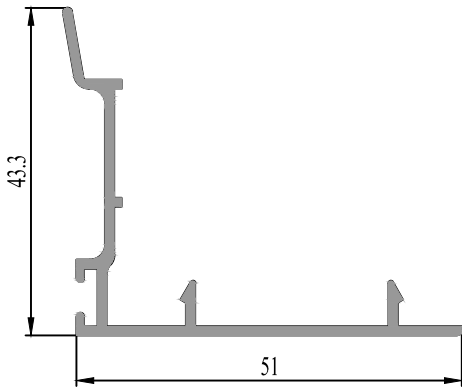

35 0628 15 : 0.174 kg/m

35 0615 12 : 0.190 kg/m

35 0610 10 : 0.204 kg/m

35 0602 20 : 1.520 kg/m

35 0601 20 : 1.451 kg/m

35 0627 20 : 1.211 kg/m

35 0623 13 : 0.261 kg/m

35 0618 12 : 0.171 kg/m

35 0626 12 : 0.170 kg/m

35 0609 12 : 0.385 kg/m

35 0619 15 : 0.452 kg/m

35 0608 12 : 0.222 kg/m

PROFİL KODU	KÖŞE TAKOZU	KESİM ÖLÇÜSÜ
35 0602 20	55 0901 00	95.7 mm
35 0601 20	51 5063 00	40.7 mm

35 0607 00 : 0.538 kg/m

90 1310 00 : 4.483 kg/m

55 0901 00 : 6.132 kg/m

51 5063 00 : 6.508 kg/m

DAR SÜRME SERİ

DETAY 1

DETAY 2

DETAY 3

DETAY 4