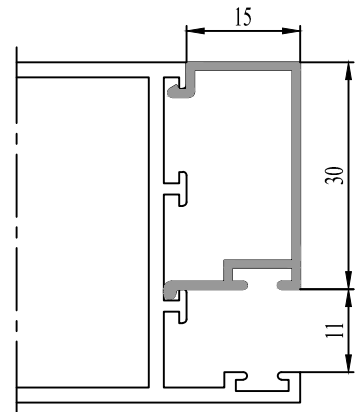

35 0610 10 : 0.204 kg/m