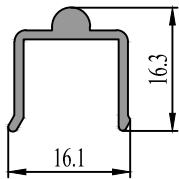

35 0611 12 : 0.648 kg/m

35 0620 15 : 1.111 kg/m

35 0612 12 : 0.614 kg/m

35 0621 15 : 0.716 kg/m

35 0624 12 : 0.549 kg/m

35 0614 12 : 0.159 kg/m

35 0625 12 : 0.159 kg/m

PROFİL KODU	KÖŞE TAKOZU	KESİM ÖLÇÜSÜ
35 0611 12	35 0607 00	64.3 mm
35 0620 15	35 0607 00	86.7 mm
35 0612 12	90 1310 00	26.3 mm
35 0621 15	35 0607 00	16.7 mm