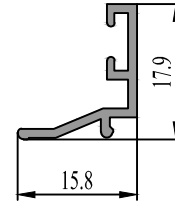

35 0611 12 : 0.648 kg/m

35 0620 15 : 1.111 kg/m

35 0612 12 : 0.614 kg/m

35 0621 15 : 0.716 kg/m

35 0624 12 : 0.549 kg/m

35 0614 12 : 0.159 kg/m

35 0625 12 : 0.159 kg/m

PROFİL KODU	KÖŞE TAKOZU	KESİM ÖLÇÜSÜ
35 0611 12	35 0607 00	64.3 mm
35 0620 15	35 0607 00	86.7 mm
35 0612 12	90 1310 00	26.3 mm
35 0621 15	35 0607 00	16.7 mm

35 0622 12 : 0.117 kg/m

35 0616 12 : 0.279 kg/m

35 0617 12 : 0.135 kg/m

35 0603 00 : 0.357 kg/m

35 0604 12 : 0.232 kg/m

35 0605 00 : 0.434 kg/m

35 0606 00 : 0.339 kg/m

35 0613 12 : 0.319 kg/m

35 0626 12 : 0.170 kg/m

35 0609 12 : 0.385 kg/m

35 0619 15 : 0.452 kg/m

35 0608 12 : 0.222 kg/m

PROFİL KODU	KÖŞE TAKOZU	KESİM ÖLÇÜSÜ
35 0602 20	55 0901 00	95.7 mm
35 0601 20	51 5063 00	40.7 mm

35 0607 00 : 0.538 kg/m