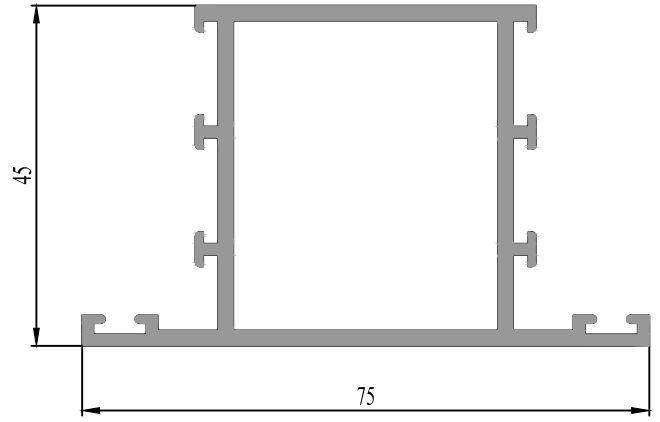

35 0628 15 : 0.174 kg/m

35 0615 12 : 0.190 kg/m

35 0610 10 : 0.204 kg/m

35 0602 20 : 1.520 kg/m

35 0601 20 : 1.451 kg/m

35 0627 20 : 1.211 kg/m

35 0623 13 : 0.261 kg/m

35 0618 12 : 0.171 kg/m

35 0626 12 : 0.170 kg/m

35 0609 12 : 0.385 kg/m

35 0619 15 : 0.452 kg/m

35 0608 12 : 0.222 kg/m

PROFİL KODU	KÖŞE TAKOZU	KESİM ÖLÇÜSÜ
35 0602 20	55 0901 00	95.7 mm
35 0601 20	51 5063 00	40.7 mm

35 0607 00 : 0.538 kg/m