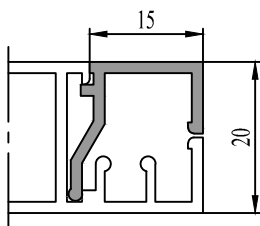

35 0628 15 : 0.174 kg/m