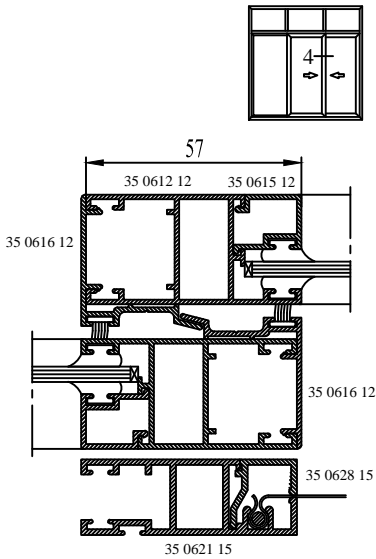

35 0626 12 : 0.170 kg/m

35 0609 12 : 0.385 kg/m

35 0619 15 : 0.452 kg/m

35 0608 12 : 0.222 kg/m

PROFİL KODU	KÖŞE TAKOZU	KESİM ÖLÇÜSÜ
35 0602 20	55 0901 00	95.7 mm
35 0601 20	51 5063 00	40.7 mm

35 0607 00 : 0.538 kg/m

90 1310 00 : 4.483 kg/m

55 0901 00 : 6.132 kg/m

51 5063 00 : 6.508 kg/m

DAR SÜRME SERİ

DETAY 1

DETAY 2

DETAY 3

DETAY 4

DETAY 5

DETAY 6

DETAY 7

DETAY 8

GENİŞ SÜRME SERİ

DETAY 1

DETAY 2

DETAY 3