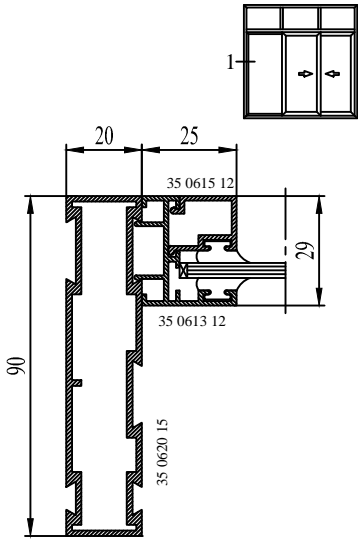

35 0626 12 : 0.170 kg/m

35 0609 12 : 0.385 kg/m

35 0619 15 : 0.452 kg/m

35 0608 12 : 0.222 kg/m

PROFİL KODU	KÖŞE TAKOZU	KESİM ÖLÇÜSÜ
35 0602 20	55 0901 00	95.7 mm
35 0601 20	51 5063 00	40.7 mm

35 0607 00 : 0.538 kg/m

90 1310 00 : 4.483 kg/m

55 0901 00 : 6.132 kg/m

51 5063 00 : 6.508 kg/m

DAR SÜRME SERİ

DETAY 1

DETAY 2

DETAY 3

DETAY 4

DETAY 5

DETAY 6

DETAY 7

DETAY 8

GENİŞ SÜRME SERİ

DETAY 1

DETAY 2

DETAY 3