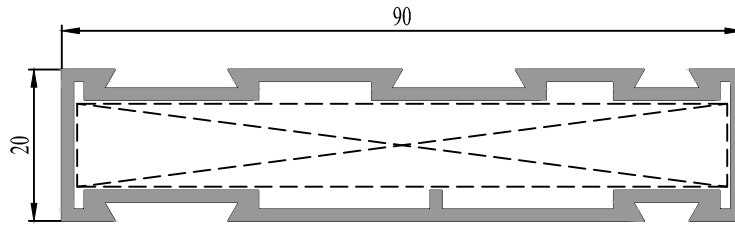

35 0611 12 : 0.648 kg/m

35 0620 15 : 1.111 kg/m

35 0612 12 : 0.614 kg/m

35 0621 15 : 0.716 kg/m

35 0624 12 : 0.549 kg/m

35 0614 12 : 0.159 kg/m

35 0625 12 : 0.159 kg/m

PROFİL KODU	KÖŞE TAKOZU	KESİM ÖLÇÜSÜ
35 0611 12	35 0607 00	64.3 mm
35 0620 15	35 0607 00	86.7 mm
35 0612 12	90 1310 00	26.3 mm
35 0621 15	35 0607 00	16.7 mm