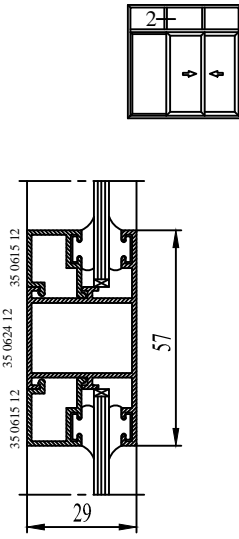

35 0626 12 : 0.170 kg/m

35 0609 12 : 0.385 kg/m

35 0619 15 : 0.452 kg/m

35 0608 12 : 0.222 kg/m

PROFİL KODU	KÖŞE TAKOZU	KESİM ÖLÇÜSÜ
35 0602 20	55 0901 00	95.7 mm
35 0601 20	51 5063 00	40.7 mm

35 0607 00 : 0.538 kg/m

90 1310 00 : 4.483 kg/m

55 0901 00 : 6.132 kg/m

51 5063 00 : 6.508 kg/m

DAR SÜRME SERİ

DETAY 1

DETAY 2

DETAY 3

DETAY 4

DETAY 5

DETAY 6

DETAY 7

DETAY 8

GENİŞ SÜRME SERİ

DETAY 1

DETAY 2

DETAY 3