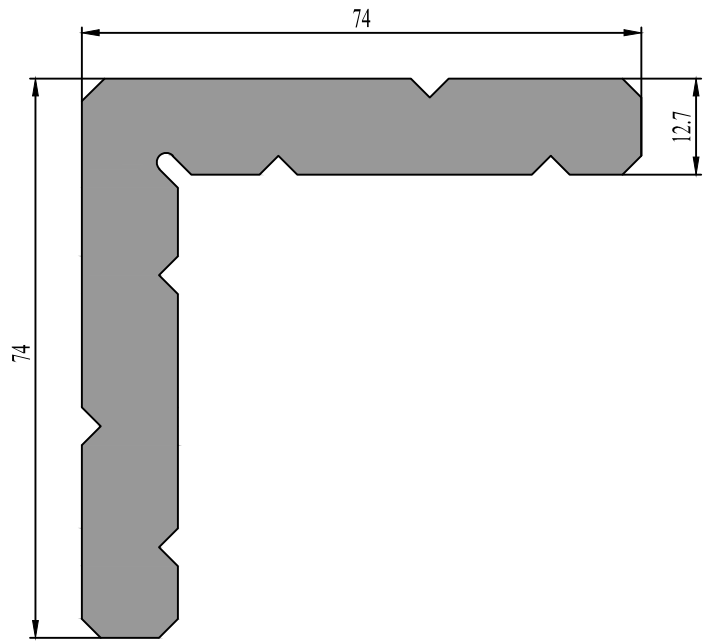

35 0626 12 : 0.170 kg/m

35 0609 12 : 0.385 kg/m

35 0619 15 : 0.452 kg/m

35 0608 12 : 0.222 kg/m

PROFİL KODU	KÖŞE TAKOZU	KESİM ÖLÇÜSÜ
35 0602 20	55 0901 00	95.7 mm
35 0601 20	51 5063 00	40.7 mm

35 0607 00 : 0.538 kg/m