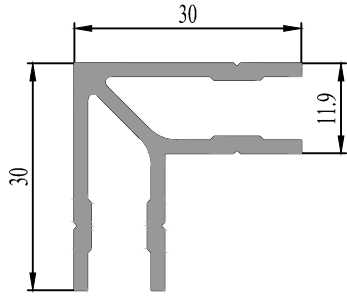

35 0626 12 : 0.170 kg/m

35 0609 12 : 0.385 kg/m

35 0619 15 : 0.452 kg/m

35 0608 12 : 0.222 kg/m

PROFİL KODU	KÖŞE TAKOZU	KESİM ÖLÇÜSÜ
35 0602 20	55 0901 00	95.7 mm
35 0601 20	51 5063 00	40.7 mm

35 0607 00 : 0.538 kg/m

90 1310 00 : 4.483 kg/m

55 0901 00 : 6.132 kg/m

51 5063 00 : 6.508 kg/m

DAR SÜRME SERİ

DETAY 1

DETAY 2

DETAY 3

DETAY 4