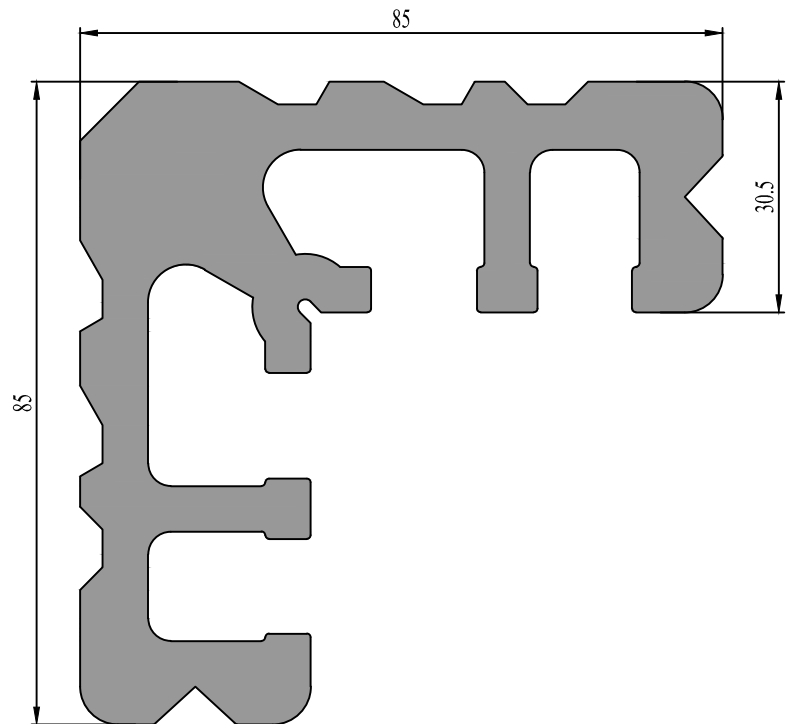

51 5063 00 : 6.508 kg/m