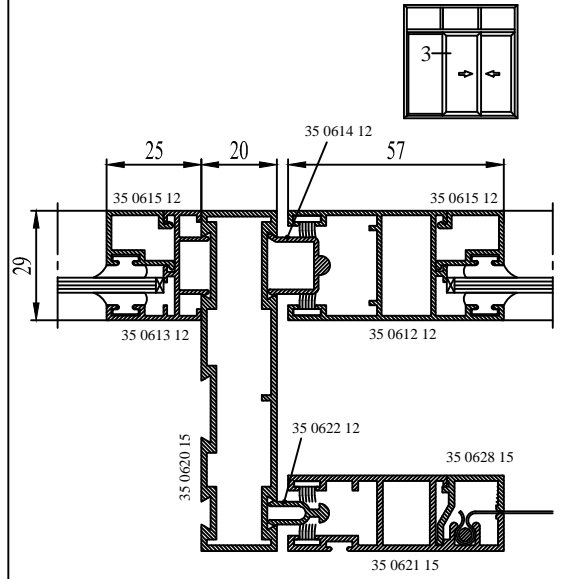

35 0626 12 : 0.170 kg/m

35 0609 12 : 0.385 kg/m

35 0619 15 : 0.452 kg/m

35 0608 12 : 0.222 kg/m

PROFİL KODU	KÖŞE TAKOZU	KESİM ÖLÇÜSÜ
35 0602 20	55 0901 00	95.7 mm
35 0601 20	51 5063 00	40.7 mm

35 0607 00 : 0.538 kg/m

90 1310 00 : 4.483 kg/m

55 0901 00 : 6.132 kg/m

51 5063 00 : 6.508 kg/m

DAR SÜRME SERİ

DETAY 1

DETAY 2

DETAY 3

DETAY 4

DETAY 5

DETAY 6

DETAY 7

DETAY 8

GENİŞ SÜRME SERİ

DETAY 1

DETAY 2

DETAY 3