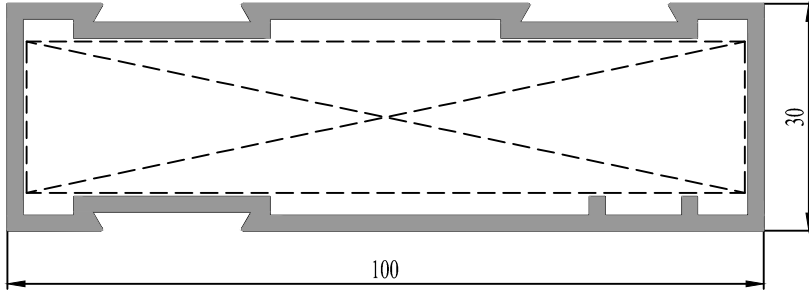

35 0602 20 : 1.520 kg/m