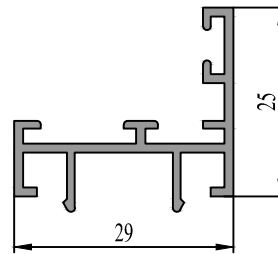

35 0611 12 : 0.648 kg/m

35 0620 15 : 1.111 kg/m

35 0612 12 : 0.614 kg/m

35 0621 15 : 0.716 kg/m

35 0624 12 : 0.549 kg/m

35 0614 12 : 0.159 kg/m

35 0625 12 : 0.159 kg/m

PROFİL KODU	KÖŞE TAKOZU	KESİM ÖLÇÜSÜ
35 0611 12	35 0607 00	64.3 mm
35 0620 15	35 0607 00	86.7 mm
35 0612 12	90 1310 00	26.3 mm
35 0621 15	35 0607 00	16.7 mm

35 0622 12 : 0.117 kg/m

35 0616 12 : 0.279 kg/m

35 0617 12 : 0.135 kg/m

35 0603 00 : 0.357 kg/m

35 0604 12 : 0.232 kg/m

35 0605 00 : 0.434 kg/m

35 0606 00 : 0.339 kg/m

35 0613 12 : 0.319 kg/m

35 0628 15 : 0.174 kg/m

35 0615 12 : 0.190 kg/m

35 0610 10 : 0.204 kg/m

35 0602 20 : 1.520 kg/m

35 0601 20 : 1.451 kg/m

35 0627 20 : 1.211 kg/m

35 0623 13 : 0.261 kg/m

35 0618 12 : 0.171 kg/m