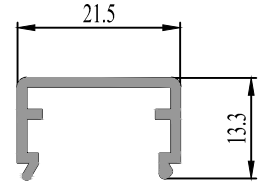

35 0628 15 : 0.174 kg/m

35 0615 12 : 0.190 kg/m

35 0610 10 : 0.204 kg/m

35 0602 20 : 1.520 kg/m

35 0601 20 : 1.451 kg/m

35 0627 20 : 1.211 kg/m

35 0623 13 : 0.261 kg/m

35 0618 12 : 0.171 kg/m

35 0626 12 : 0.170 kg/m

35 0609 12 : 0.385 kg/m

35 0619 15 : 0.452 kg/m

35 0608 12 : 0.222 kg/m

PROFİL KODU	KÖŞE TAKOZU	KESİM ÖLÇÜSÜ
35 0602 20	55 0901 00	95.7 mm
35 0601 20	51 5063 00	40.7 mm

35 0607 00 : 0.538 kg/m