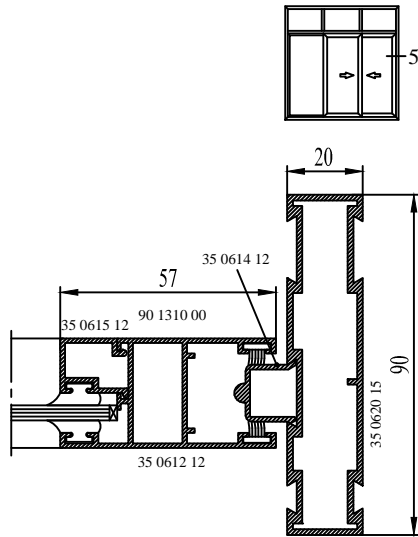

35 0626 12 : 0.170 kg/m

35 0609 12 : 0.385 kg/m

35 0619 15 : 0.452 kg/m

35 0608 12 : 0.222 kg/m

PROFİL KODU	KÖŞE TAKOZU	KESİM ÖLÇÜSÜ
35 0602 20	55 0901 00	95.7 mm
35 0601 20	51 5063 00	40.7 mm

35 0607 00 : 0.538 kg/m

90 1310 00 : 4.483 kg/m

55 0901 00 : 6.132 kg/m

51 5063 00 : 6.508 kg/m

DAR SÜRME SERİ

DETAY 1

DETAY 2

DETAY 3

DETAY 4