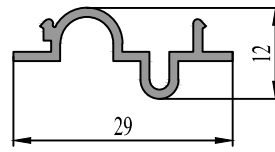

35 0628 15 : 0.174 kg/m

35 0615 12 : 0.190 kg/m

35 0610 10 : 0.204 kg/m

35 0602 20 : 1.520 kg/m

35 0601 20 : 1.451 kg/m

35 0627 20 : 1.211 kg/m

35 0623 13 : 0.261 kg/m

35 0618 12 : 0.171 kg/m

35 0626 12 : 0.170 kg/m

35 0609 12 : 0.385 kg/m

35 0619 15 : 0.452 kg/m

35 0608 12 : 0.222 kg/m

PROFİL KODU	KÖŞE TAKOZU	KESİM ÖLÇÜSÜ
35 0602 20	55 0901 00	95.7 mm
35 0601 20	51 5063 00	40.7 mm

35 0607 00 : 0.538 kg/m