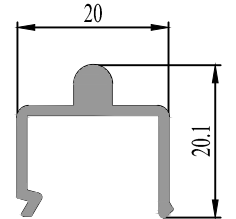

35 0628 15 : 0.174 kg/m

35 0615 12 : 0.190 kg/m

35 0610 10 : 0.204 kg/m

35 0602 20 : 1.520 kg/m

35 0601 20 : 1.451 kg/m

35 0627 20 : 1.211 kg/m

35 0623 13 : 0.261 kg/m

35 0618 12 : 0.171 kg/m

35 0626 12 : 0.170 kg/m

35 0609 12 : 0.385 kg/m

35 0619 15 : 0.452 kg/m

35 0608 12 : 0.222 kg/m

PROFİL KODU	KÖŞE TAKOZU	KESİM ÖLÇÜSÜ
35 0602 20	55 0901 00	95.7 mm
35 0601 20	51 5063 00	40.7 mm

35 0607 00 : 0.538 kg/m