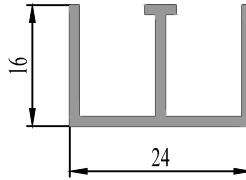

35 0611 12 : 0.648 kg/m

35 0620 15 : 1.111 kg/m

35 0612 12 : 0.614 kg/m

35 0621 15 : 0.716 kg/m

35 0624 12 : 0.549 kg/m

35 0614 12 : 0.159 kg/m

35 0625 12 : 0.159 kg/m

PROFİL KODU	KÖŞE TAKOZU	KESİM ÖLÇÜSÜ
35 0611 12	35 0607 00	64.3 mm
35 0620 15	35 0607 00	86.7 mm
35 0612 12	90 1310 00	26.3 mm
35 0621 15	35 0607 00	16.7 mm

35 0622 12 : 0.117 kg/m

35 0616 12 : 0.279 kg/m

35 0617 12 : 0.135 kg/m

35 0603 00 : 0.357 kg/m

35 0604 12 : 0.232 kg/m

35 0605 00 : 0.434 kg/m

35 0606 00 : 0.339 kg/m

35 0613 12 : 0.319 kg/m

35 0626 12 : 0.170 kg/m

35 0609 12 : 0.385 kg/m

35 0619 15 : 0.452 kg/m

35 0608 12 : 0.222 kg/m

PROFİL KODU	KÖŞE TAKOZU	KESİM ÖLÇÜSÜ
35 0602 20	55 0901 00	95.7 mm
35 0601 20	51 5063 00	40.7 mm

35 0607 00 : 0.538 kg/m