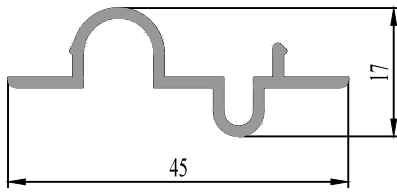

35 0628 15 : 0.174 kg/m

35 0615 12 : 0.190 kg/m

35 0610 10 : 0.204 kg/m

35 0602 20 : 1.520 kg/m

35 0601 20 : 1.451 kg/m

35 0627 20 : 1.211 kg/m

35 0623 13 : 0.261 kg/m

35 0618 12 : 0.171 kg/m

35 0626 12 : 0.170 kg/m

35 0609 12 : 0.385 kg/m

35 0619 15 : 0.452 kg/m

35 0608 12 : 0.222 kg/m

PROFİL KODU	KÖŞE TAKOZU	KESİM ÖLÇÜSÜ
35 0602 20	55 0901 00	95.7 mm
35 0601 20	51 5063 00	40.7 mm

35 0607 00 : 0.538 kg/m